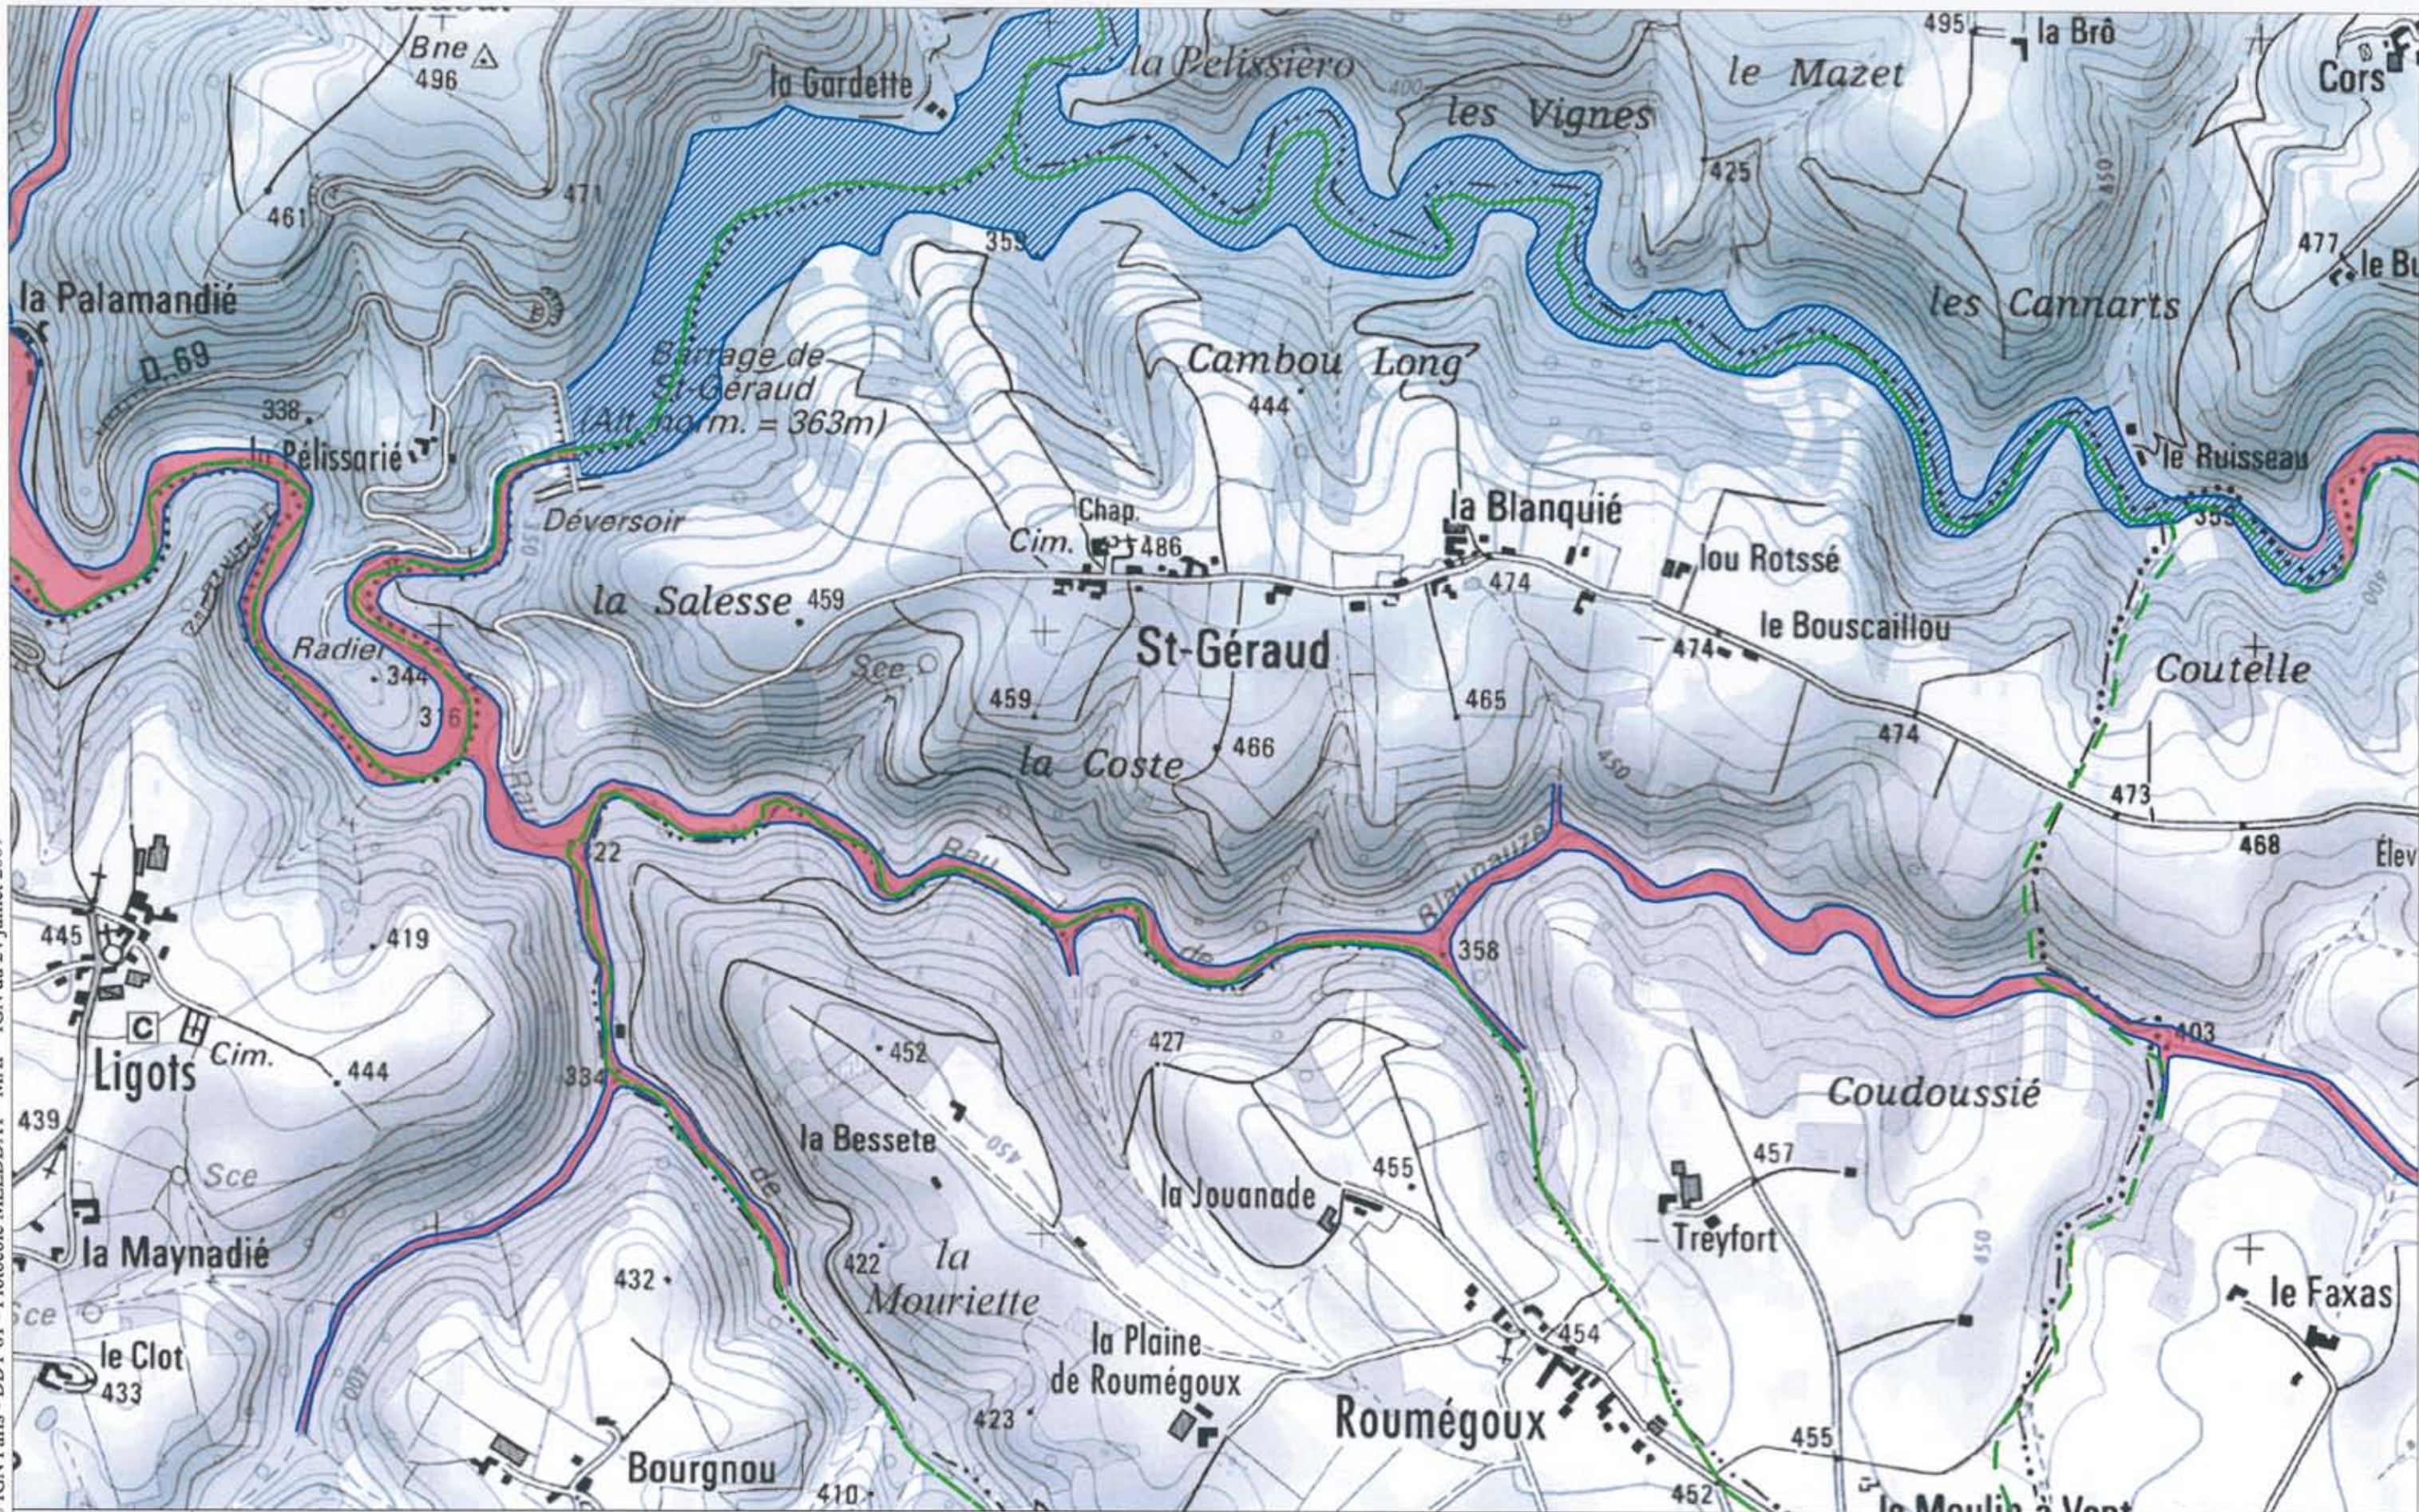

COMMUNE D'ANDOUQUE

Tableau d'assemblage  
carte des zonages

ECHELLE 1 / 25.000

**PPR INONDATION DU CEROU**  
**CARTE DES ZONAGES**  
**COMMUNE D'ANDOUQUE**

**ZONAGES :**

- ZONE BLEUE
- ZONE ROUGE

Limite de la crue de référence