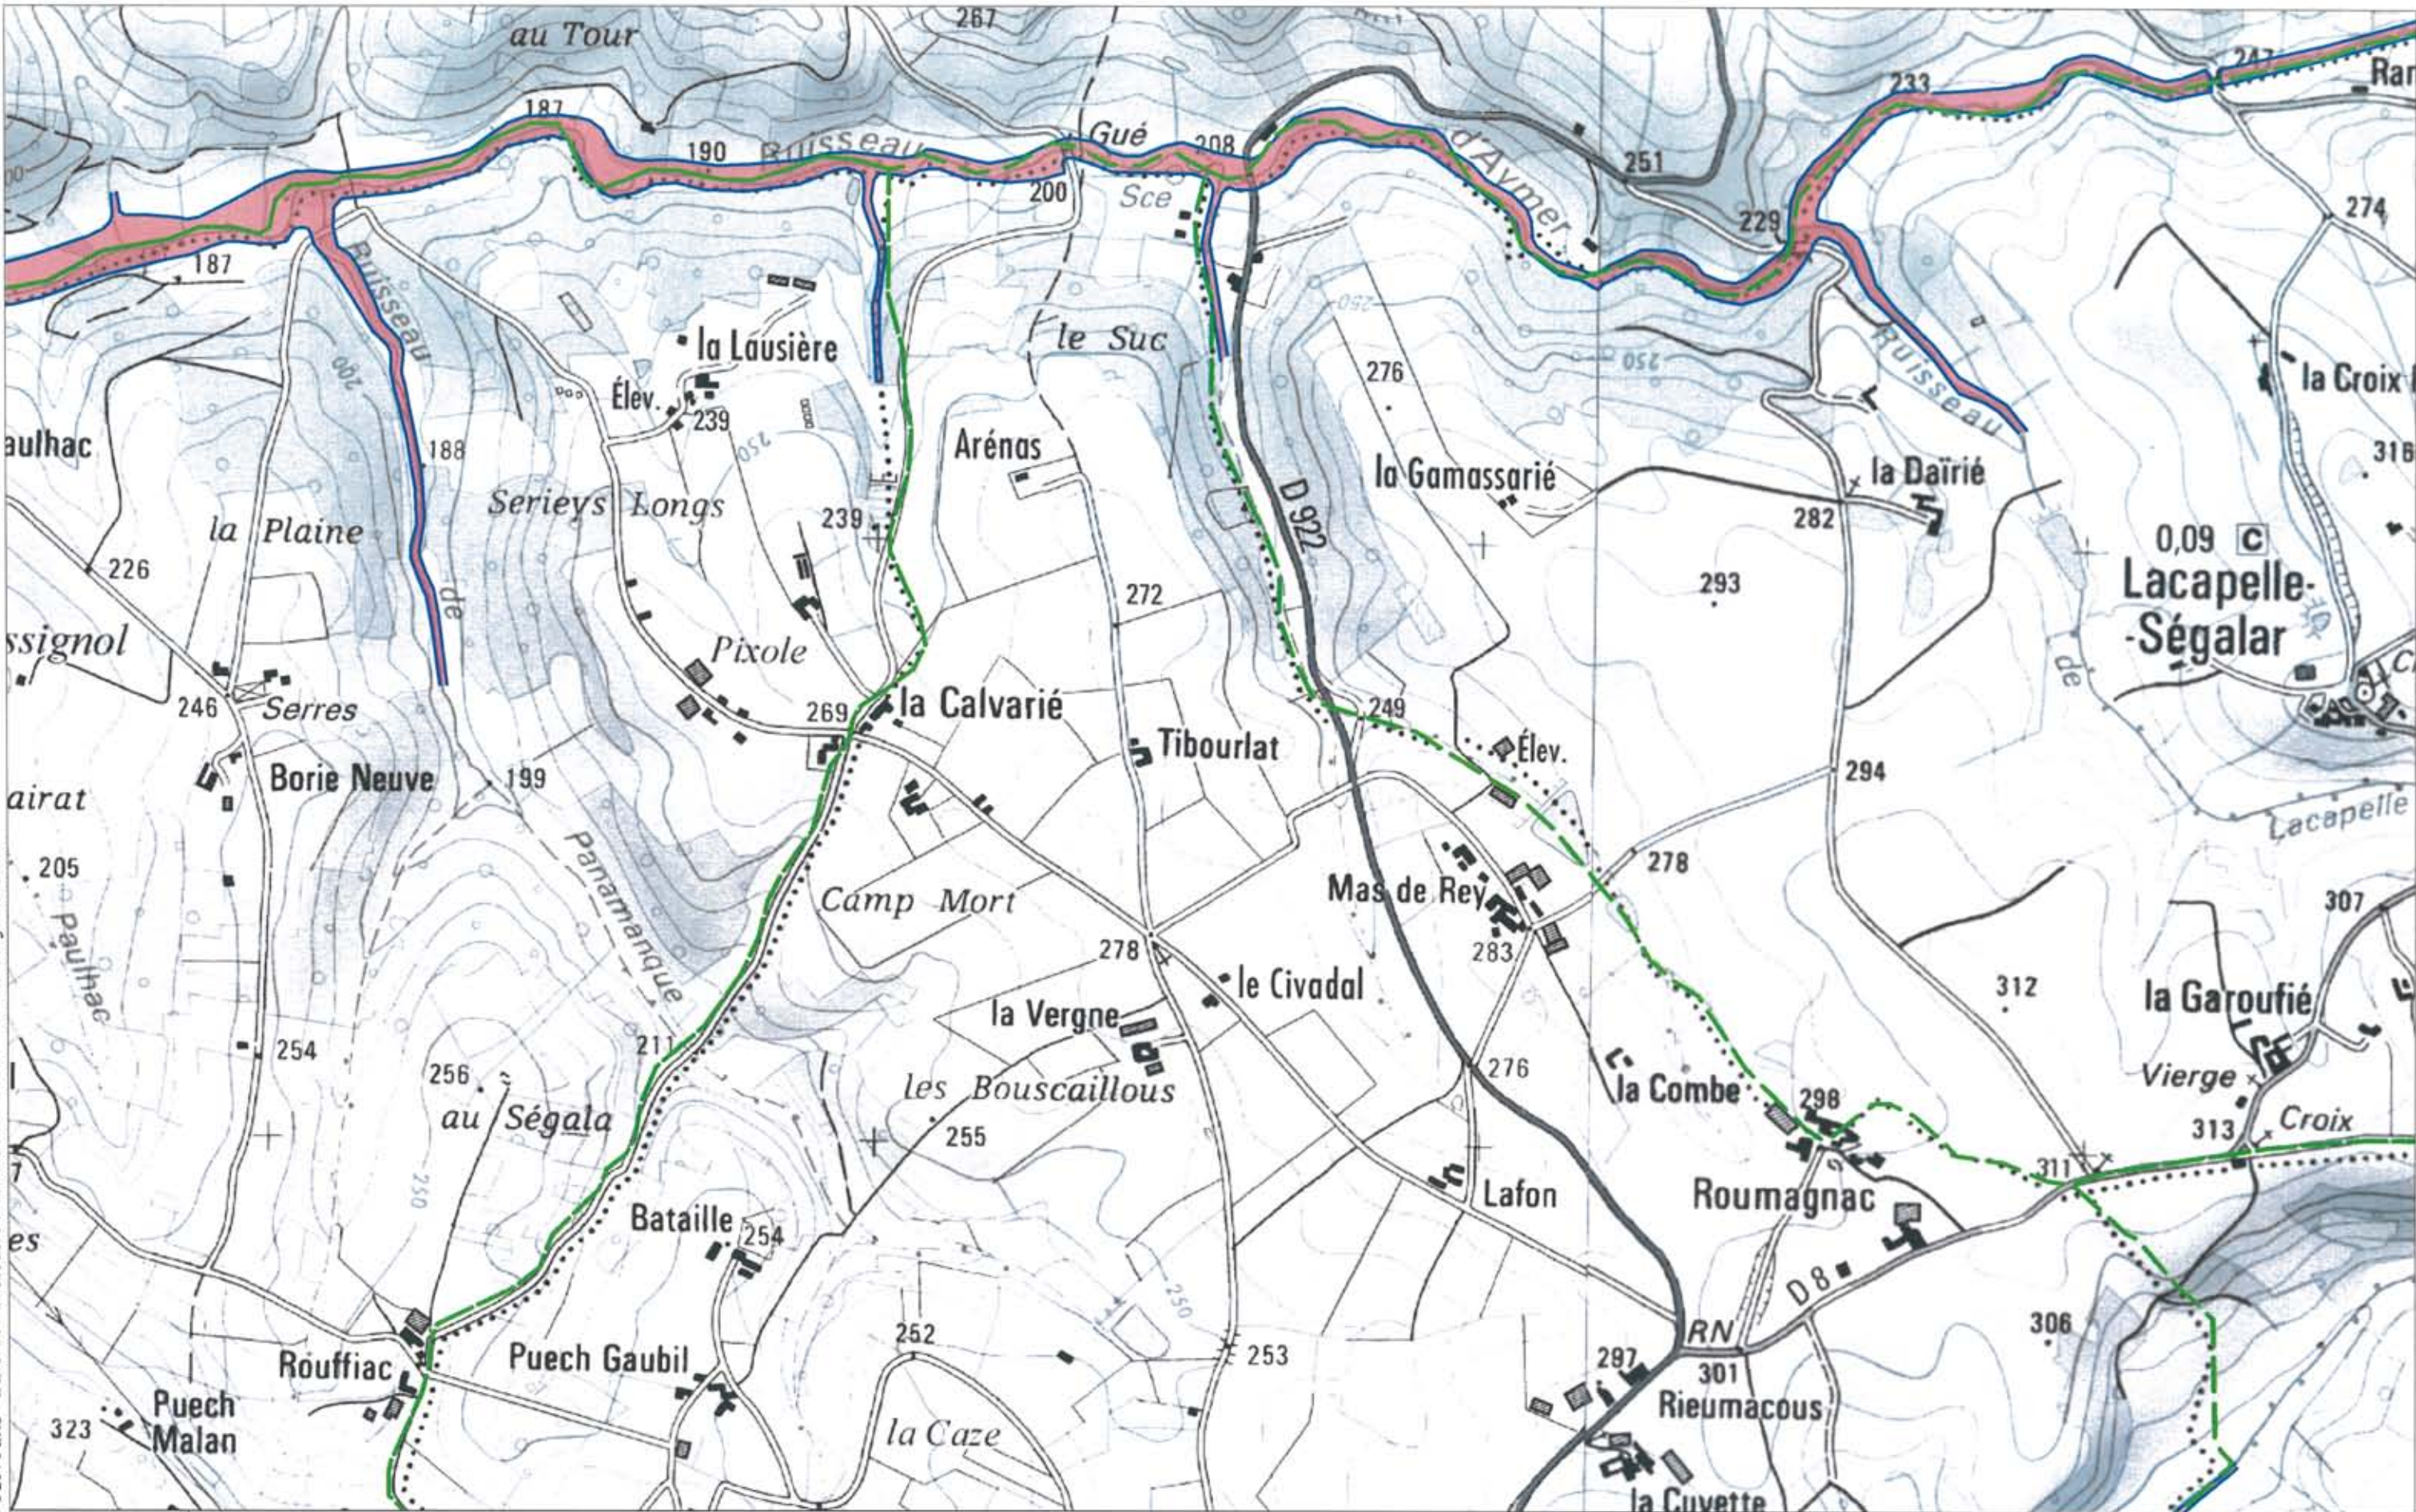

COMMUNE DE BOURNAZEL

Tableau d'assemblage
carte des zonages

ECHELLE 1 / 25.000

PPR INONDATION DU CEROU
CARTE DES ZONAGES
COMMUNE DE BOURNAZEL

ZONAGES :

- ZONE BLEUE
- ZONE ROUGE

Limite de la crue de référence

PREFECTURE
DU
TARN

Direction Départementale des Territoires

Février 2012

Réalisé par GEOSPHAIR

1/2

ECHELLE 1 / 10.000

PPR INONDATION DU CEROU
CARTE DES ZONAGES
COMMUNE DE BOURNAZEL

ZONAGES :

- ZONE BLEUE
- ZONE ROUGE

Limite de la crue de référence

PREFECTURE
DU
TARN

Direction Départementale des Territoires

Février 2012

Réalisé par GEOSPHAIR

ECHELLE 1 / 10.000