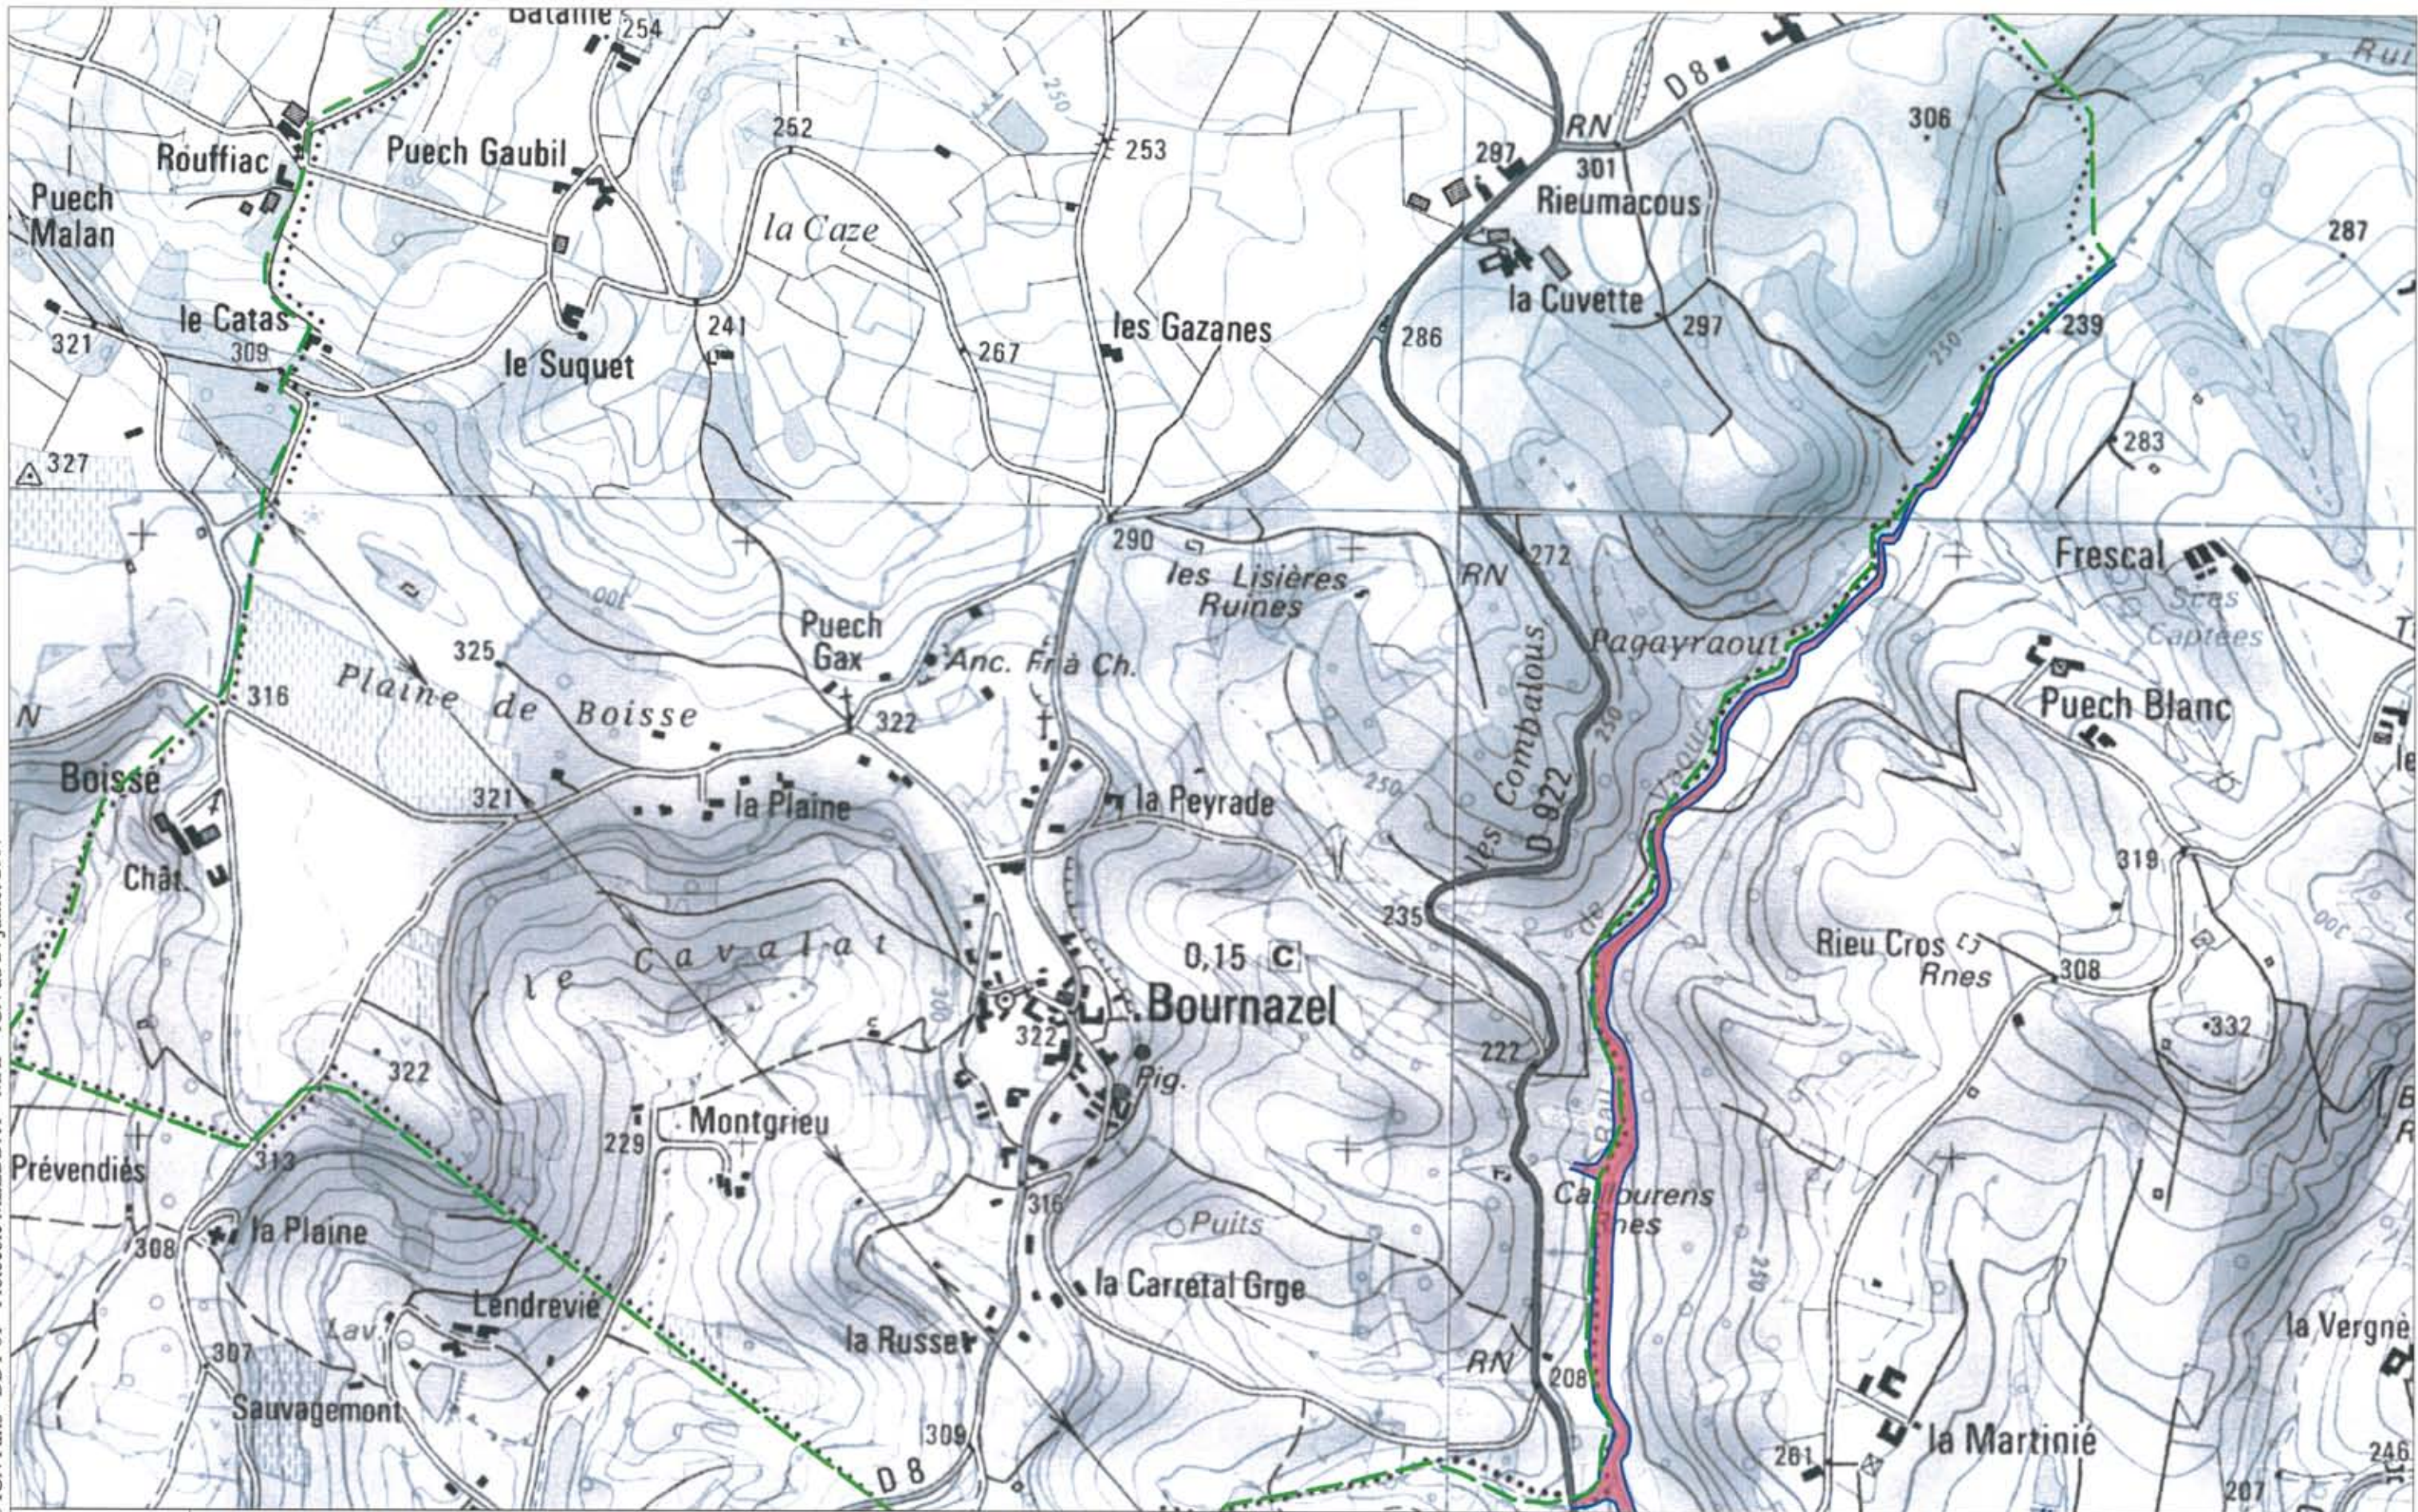

COMMUNE DE BOURNAZEL

Tableau d'assemblage
carte des zonages

ECHELLE 1 / 25.000

PPR INONDATION DU CEROU
CARTE DES ZONAGES
COMMUNE DE BOURNAZEL

ZONAGES :

- ZONE BLEUE
- ZONE ROUGE

Limite de la crue de référence

PREFECTURE
DU
TARN

Direction Départementale des Territoires

Février 2012

Réalisé par GEOSPHAIR

1/2

ECHELLE 1 / 10.000

PPR INONDATION DU CEROU
CARTE DES ZONAGES
COMMUNE DE BOURNAZEL

ZONAGES :

- ZONE BLEUE
- ZONE ROUGE

Limite de la crue de référence

PREFECTURE
DU
TARN

Direction Départementale des Territoires

Février 2012

Réalisé par GEOSPHAIR

ECHELLE 1 / 10.000