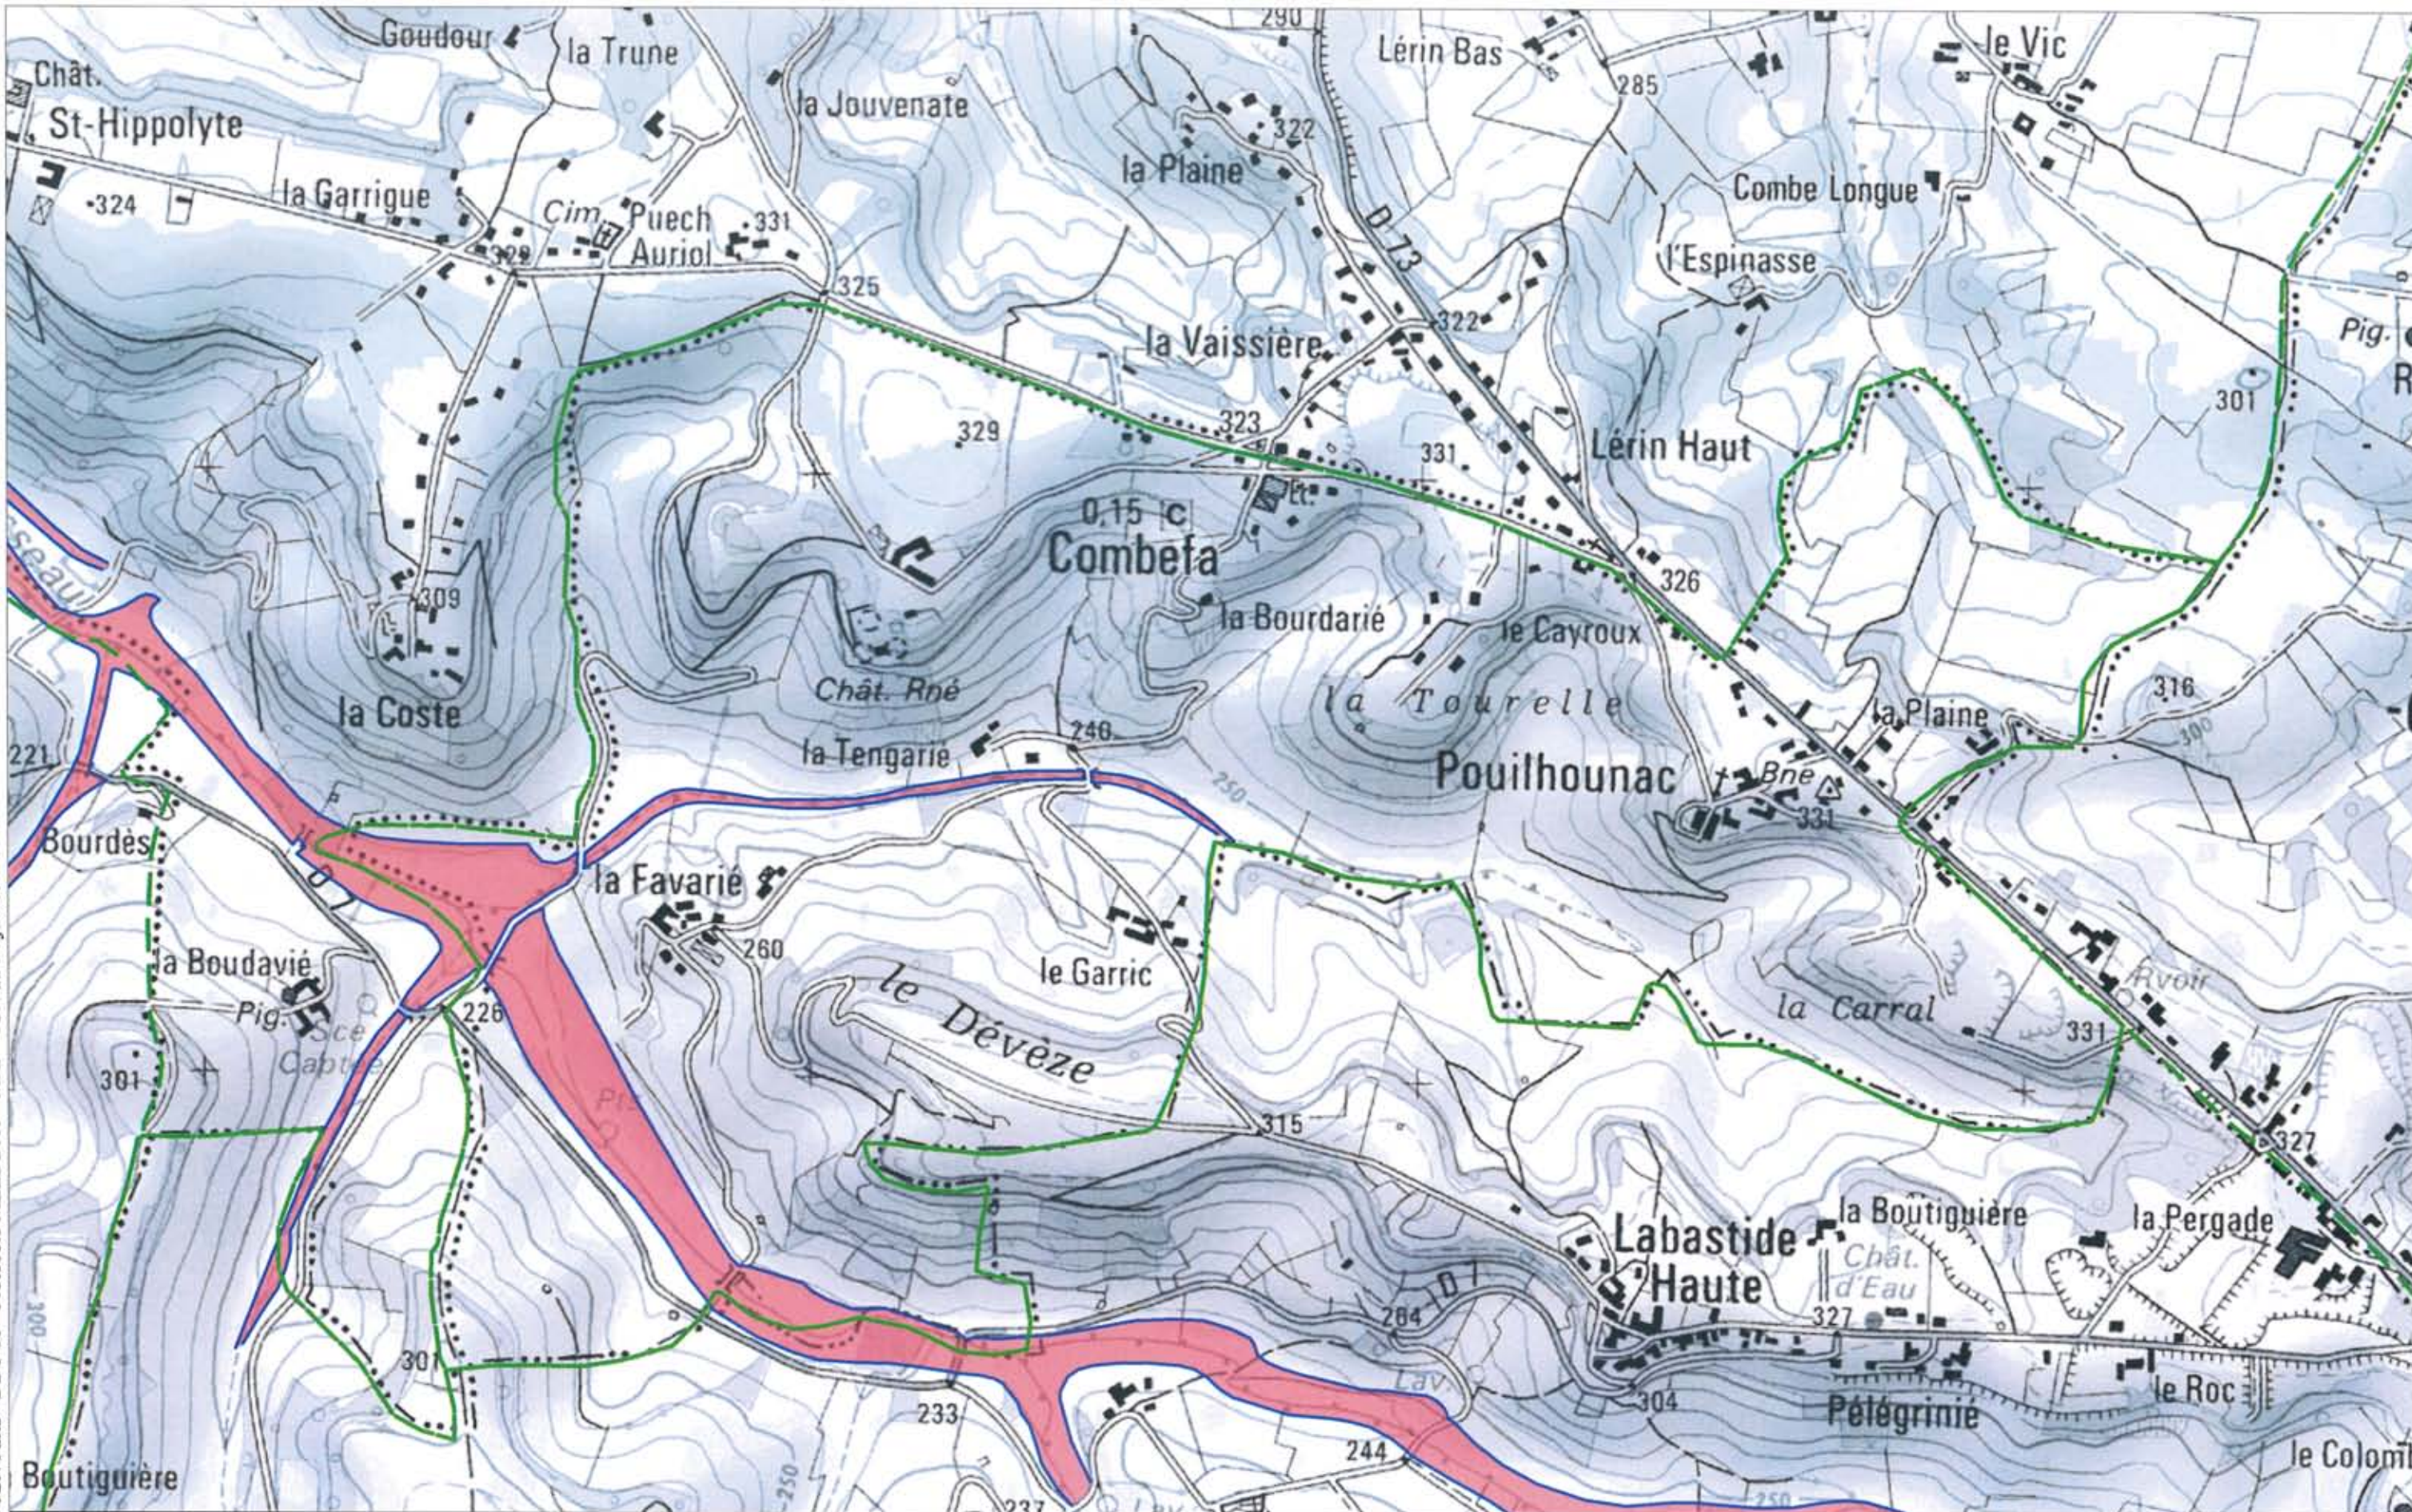

COMMUNE DE COMBEFFA

**Tableau d'assemblage
carte des zonages**

ECHELLE 1 / 25.000

PREFECTURE
DU
TARN

Direction Départementale des Territoires

PPR INONDATION DU CEROU
CARTE DES ZONAGES
COMMUNE DE COMBEFFA

Février 2012

ZONAGES :

- ZONE BLEUE
- ZONE ROUGE

Limite de la crue de référence

Réalisé par GEOSPHAIR

ECHELLE 1 / 10.000