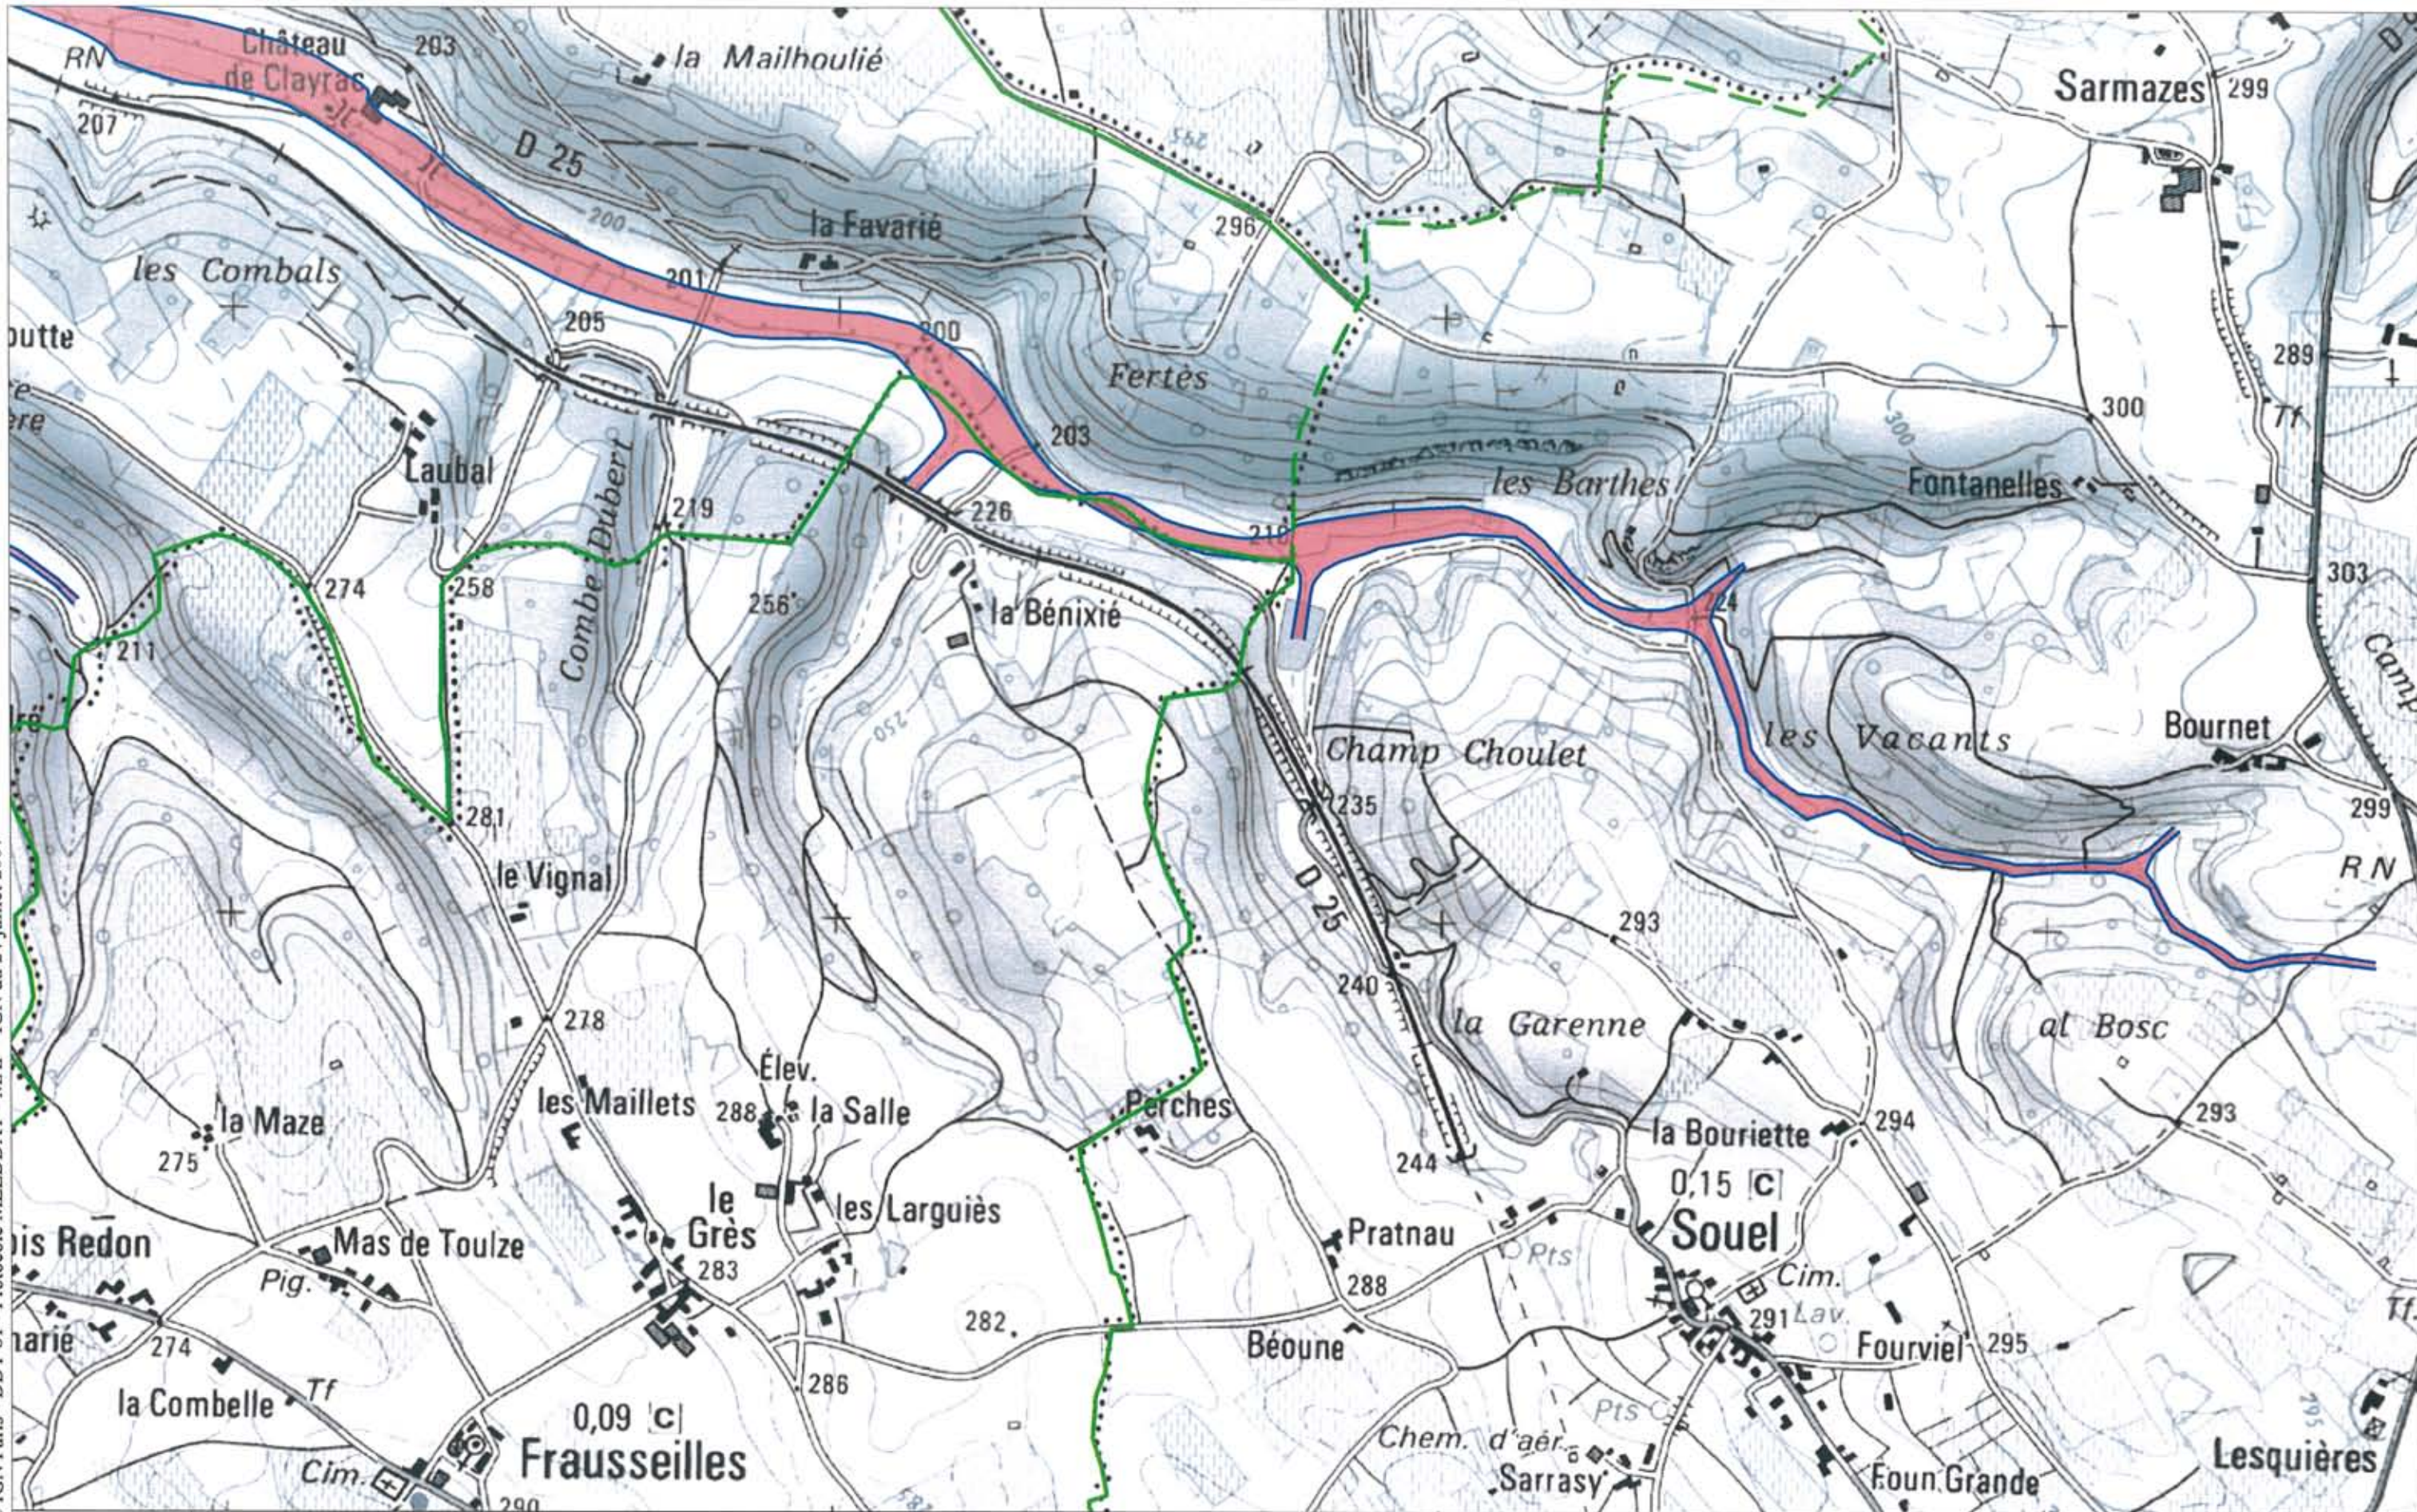

COMMUNE DE FRAUSSEILLES

Tableau d'assemblage
carte des zonages

ECHELLE 1 / 25.000

PREFECTURE
DU
TARN

Direction Départementale des Territoires

PPR INONDATION DU CEROU
CARTE DES ZONAGES
COMMUNE DE FRAUSSEILLES

Février 2012

ZONAGES :

- ZONE BLEUE
- ZONE ROUGE

Limite de la crue de référence

Réalisé par GEOSPHAIR

ECHELLE 1 / 10.000