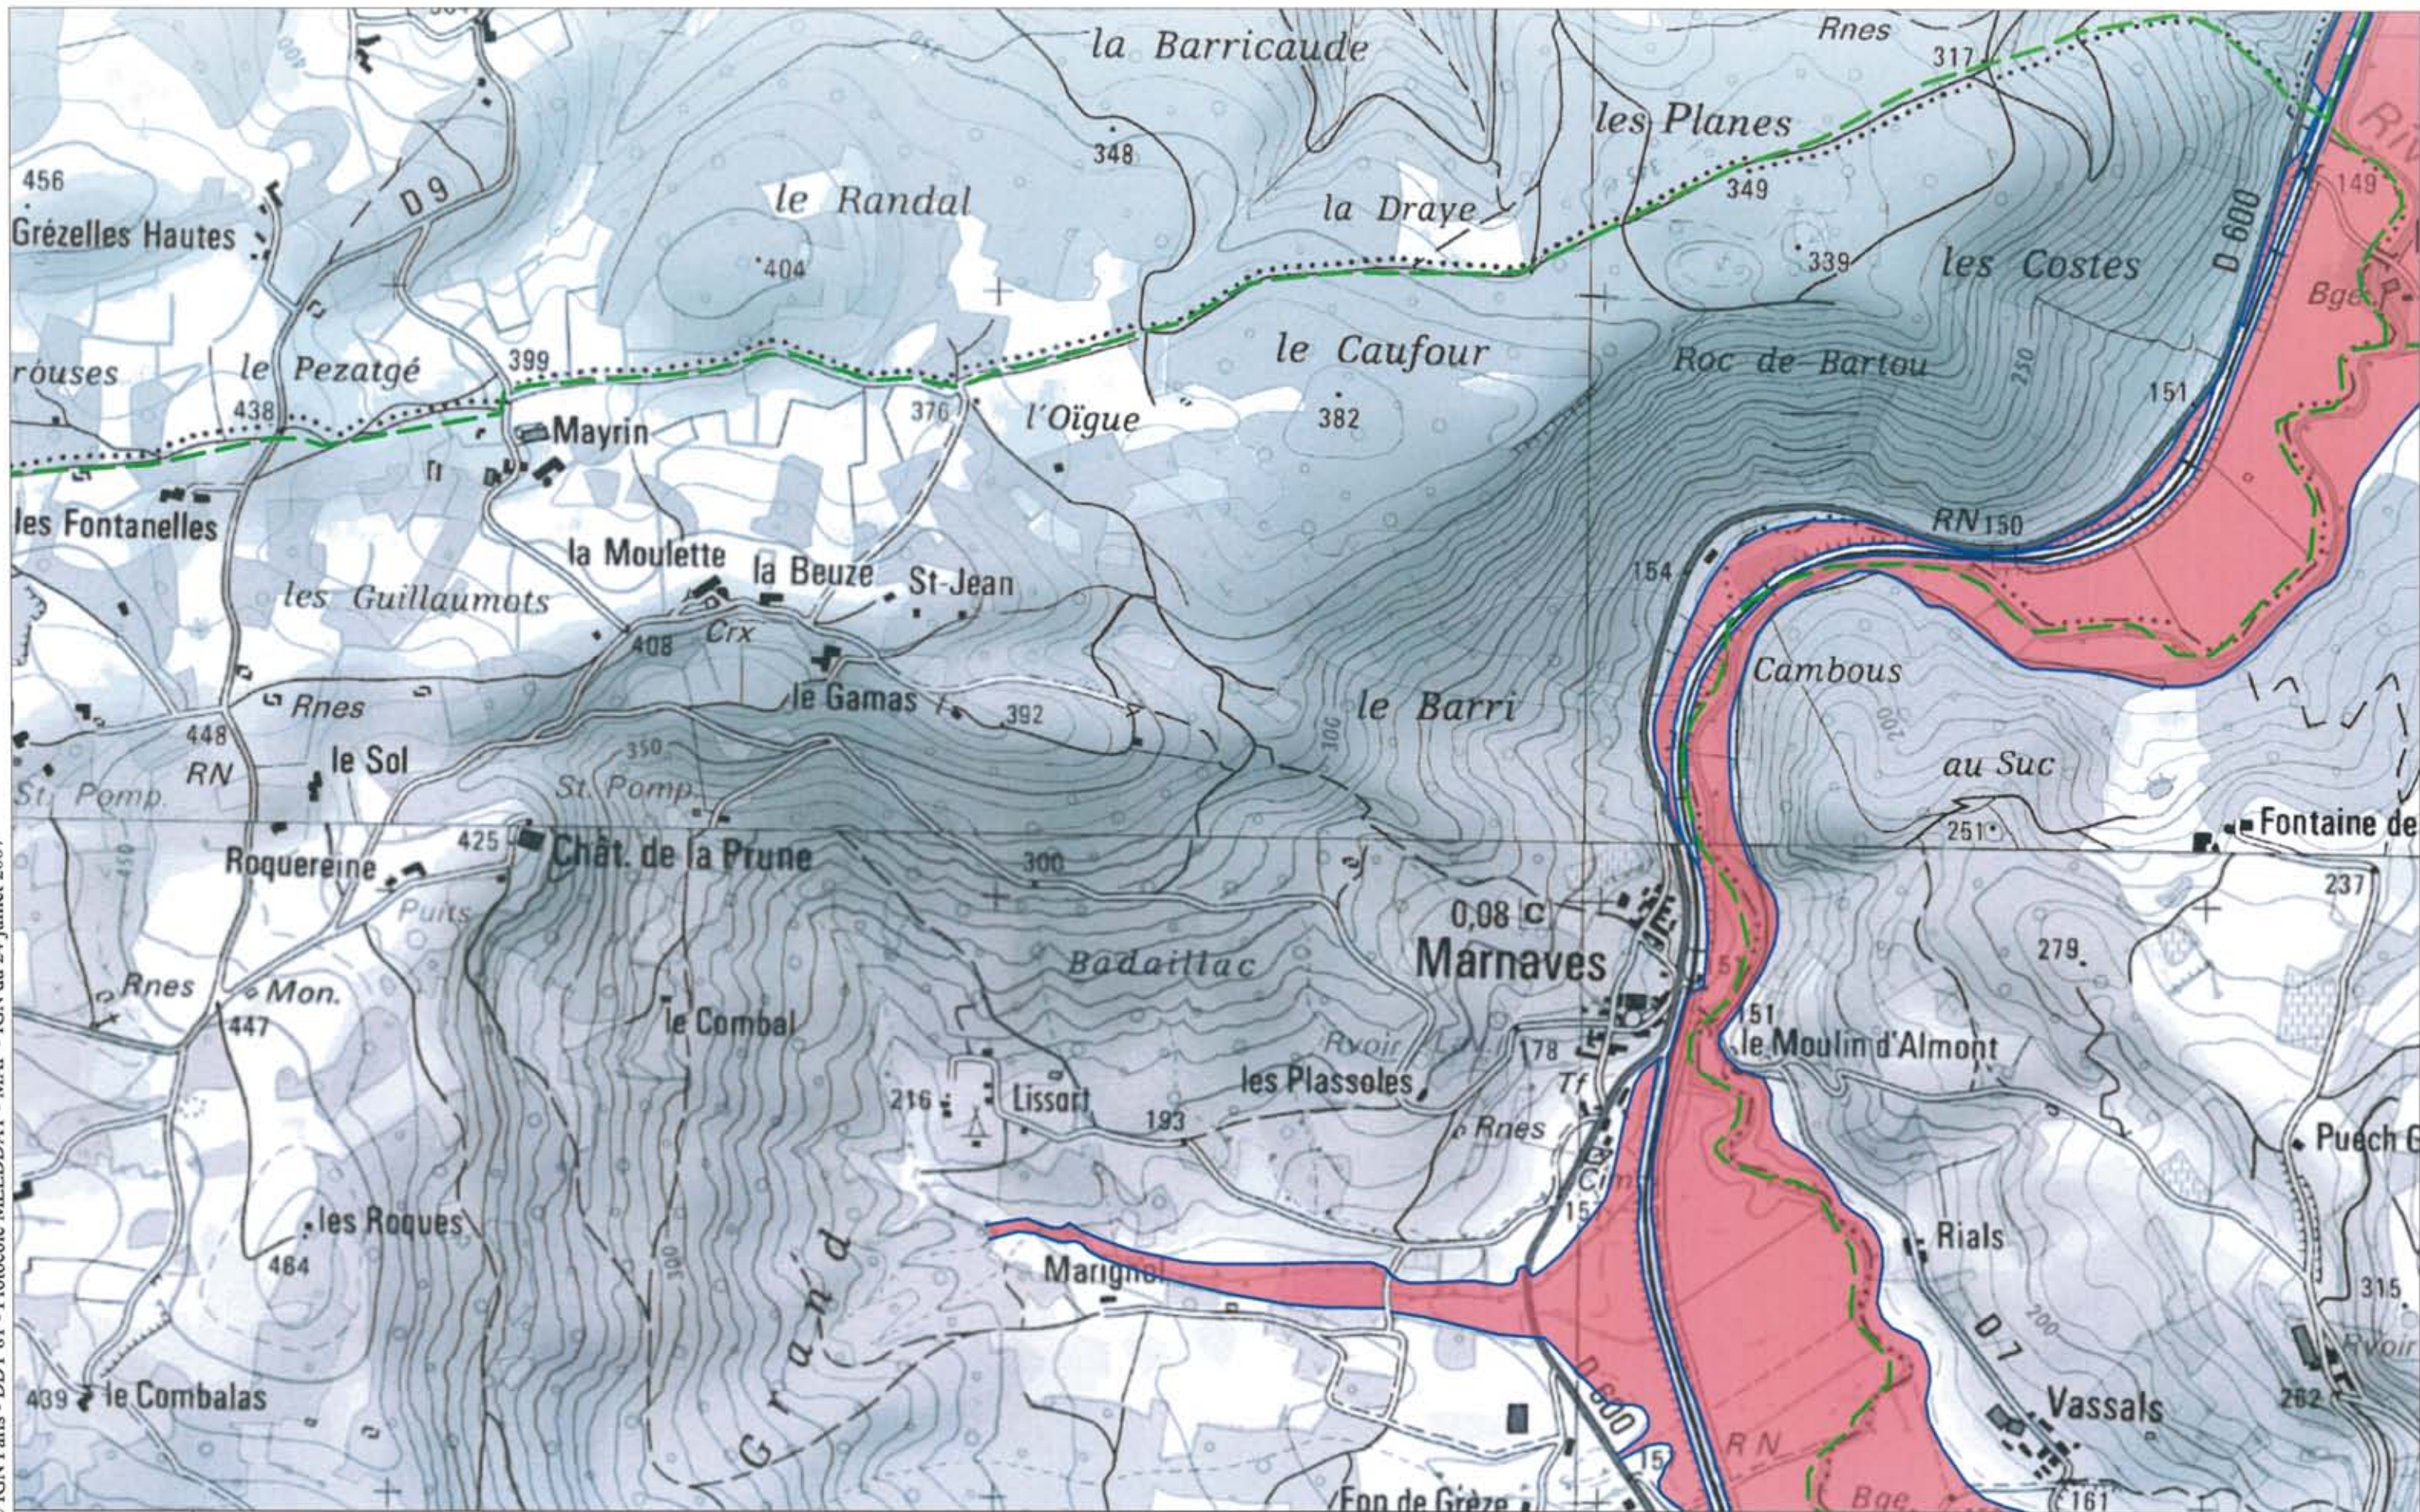

COMMUNE DE MARNAVES

Tableau d'assemblage
carte des zonages

ECHELLE 1 / 25.000

PPR INONDATION DU CEROU
CARTE DES ZONAGES
COMMUNE DE MARNAVES

Direction Départementale des Territoires

Février 2012

ZONAGES :

- ZONE BLEUE
- ZONE ROUGE

Limite de la crue de référence

Réalisé par GEOSPHAIR

ECHELLE 1 / 10.000

PREFECTURE
DU
TARN

Direction Départementale des Territoires

PPR INONDATION DU CEROU
CARTE DES ZONAGES
COMMUNE DE MARNAVES

Février 2012

ZONAGES :

- ZONE BLEUE
- ZONE ROUGE

Limite de la crue de référence

Réalisé par GEOSPHAIR

ECHELLE 1 / 10.000