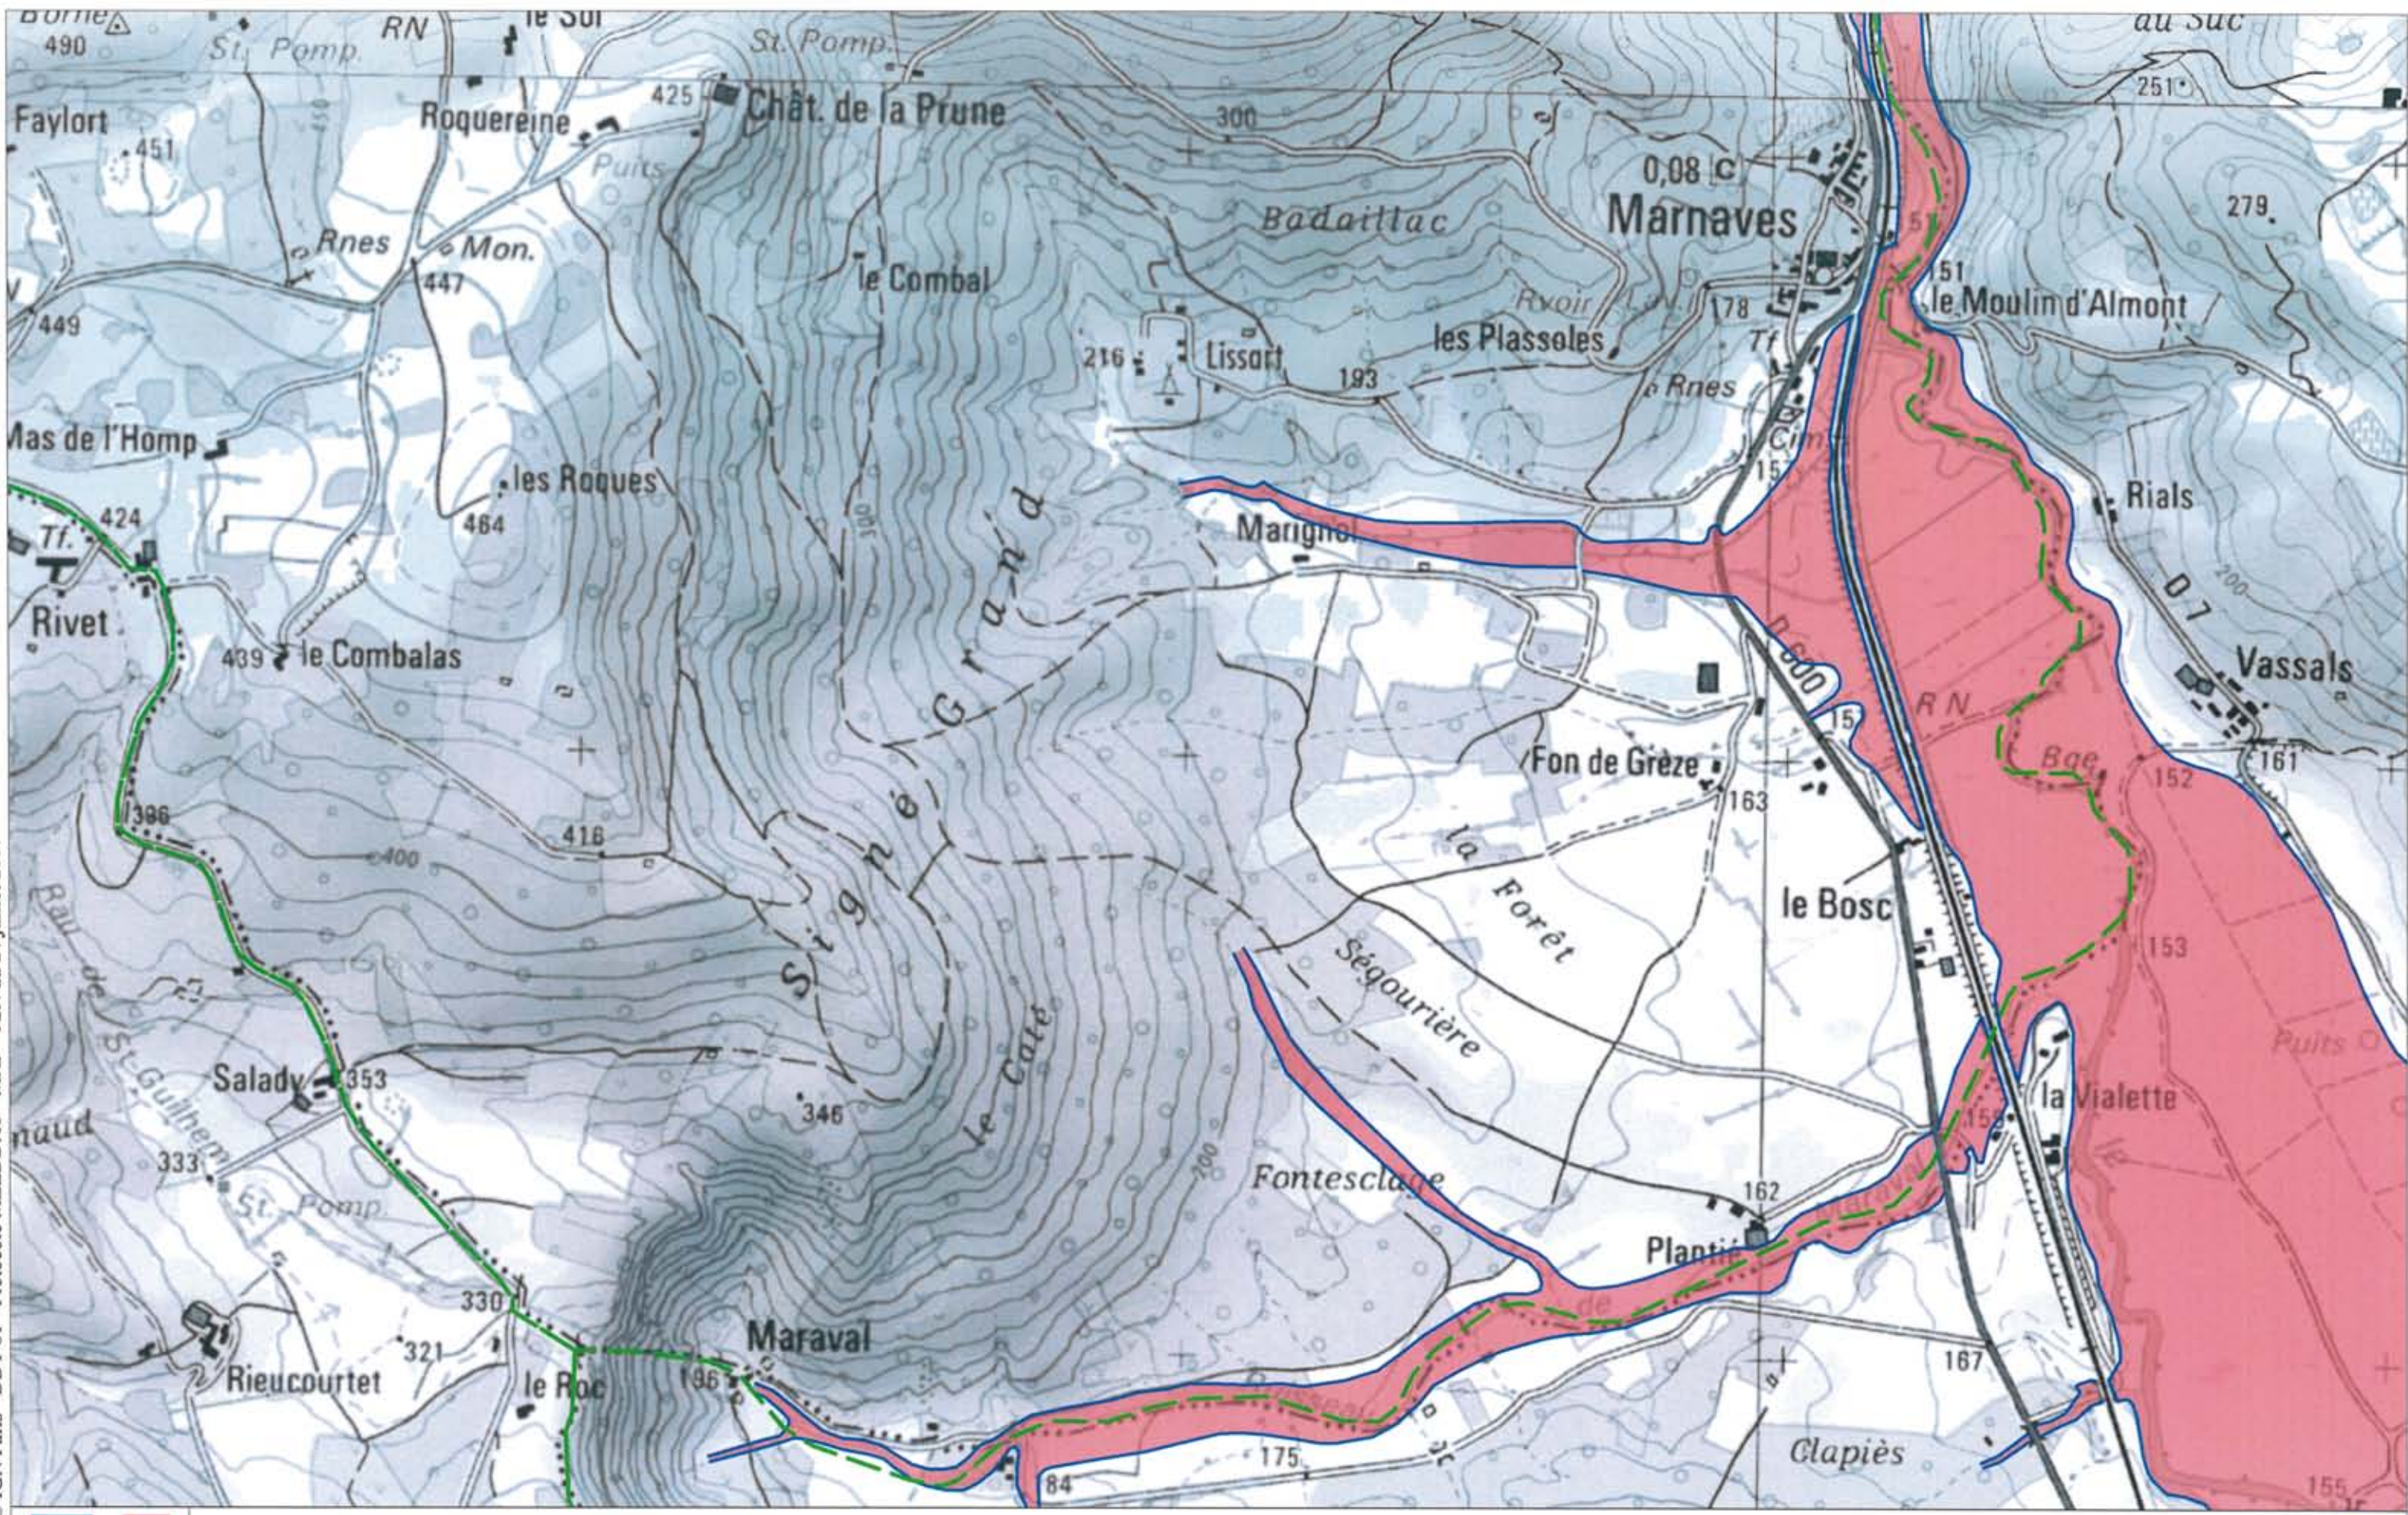

COMMUNE DE MARNAVES

Tableau d'assemblage
carte des zonages

ECHELLE 1 / 25.000

PPR INONDATION DU CEROU
CARTE DES ZONAGES
COMMUNE DE MARNAVES

Direction Départementale des Territoires

Février 2012

ZONAGES :

- ZONE BLEUE
- ZONE ROUGE

Limite de la crue de référence

Réalisé par GEOSPHAIR

ECHELLE 1 / 10.000

PREFECTURE
DU
TARN

Direction Départementale des Territoires

PPR INONDATION DU CEROU
CARTE DES ZONAGES
COMMUNE DE MARNAVES

Février 2012

ZONAGES :

- ZONE BLEUE
- ZONE ROUGE

Limite de la crue de référence

Réalisé par GEOSPHAIR

ECHELLE 1 / 10.000