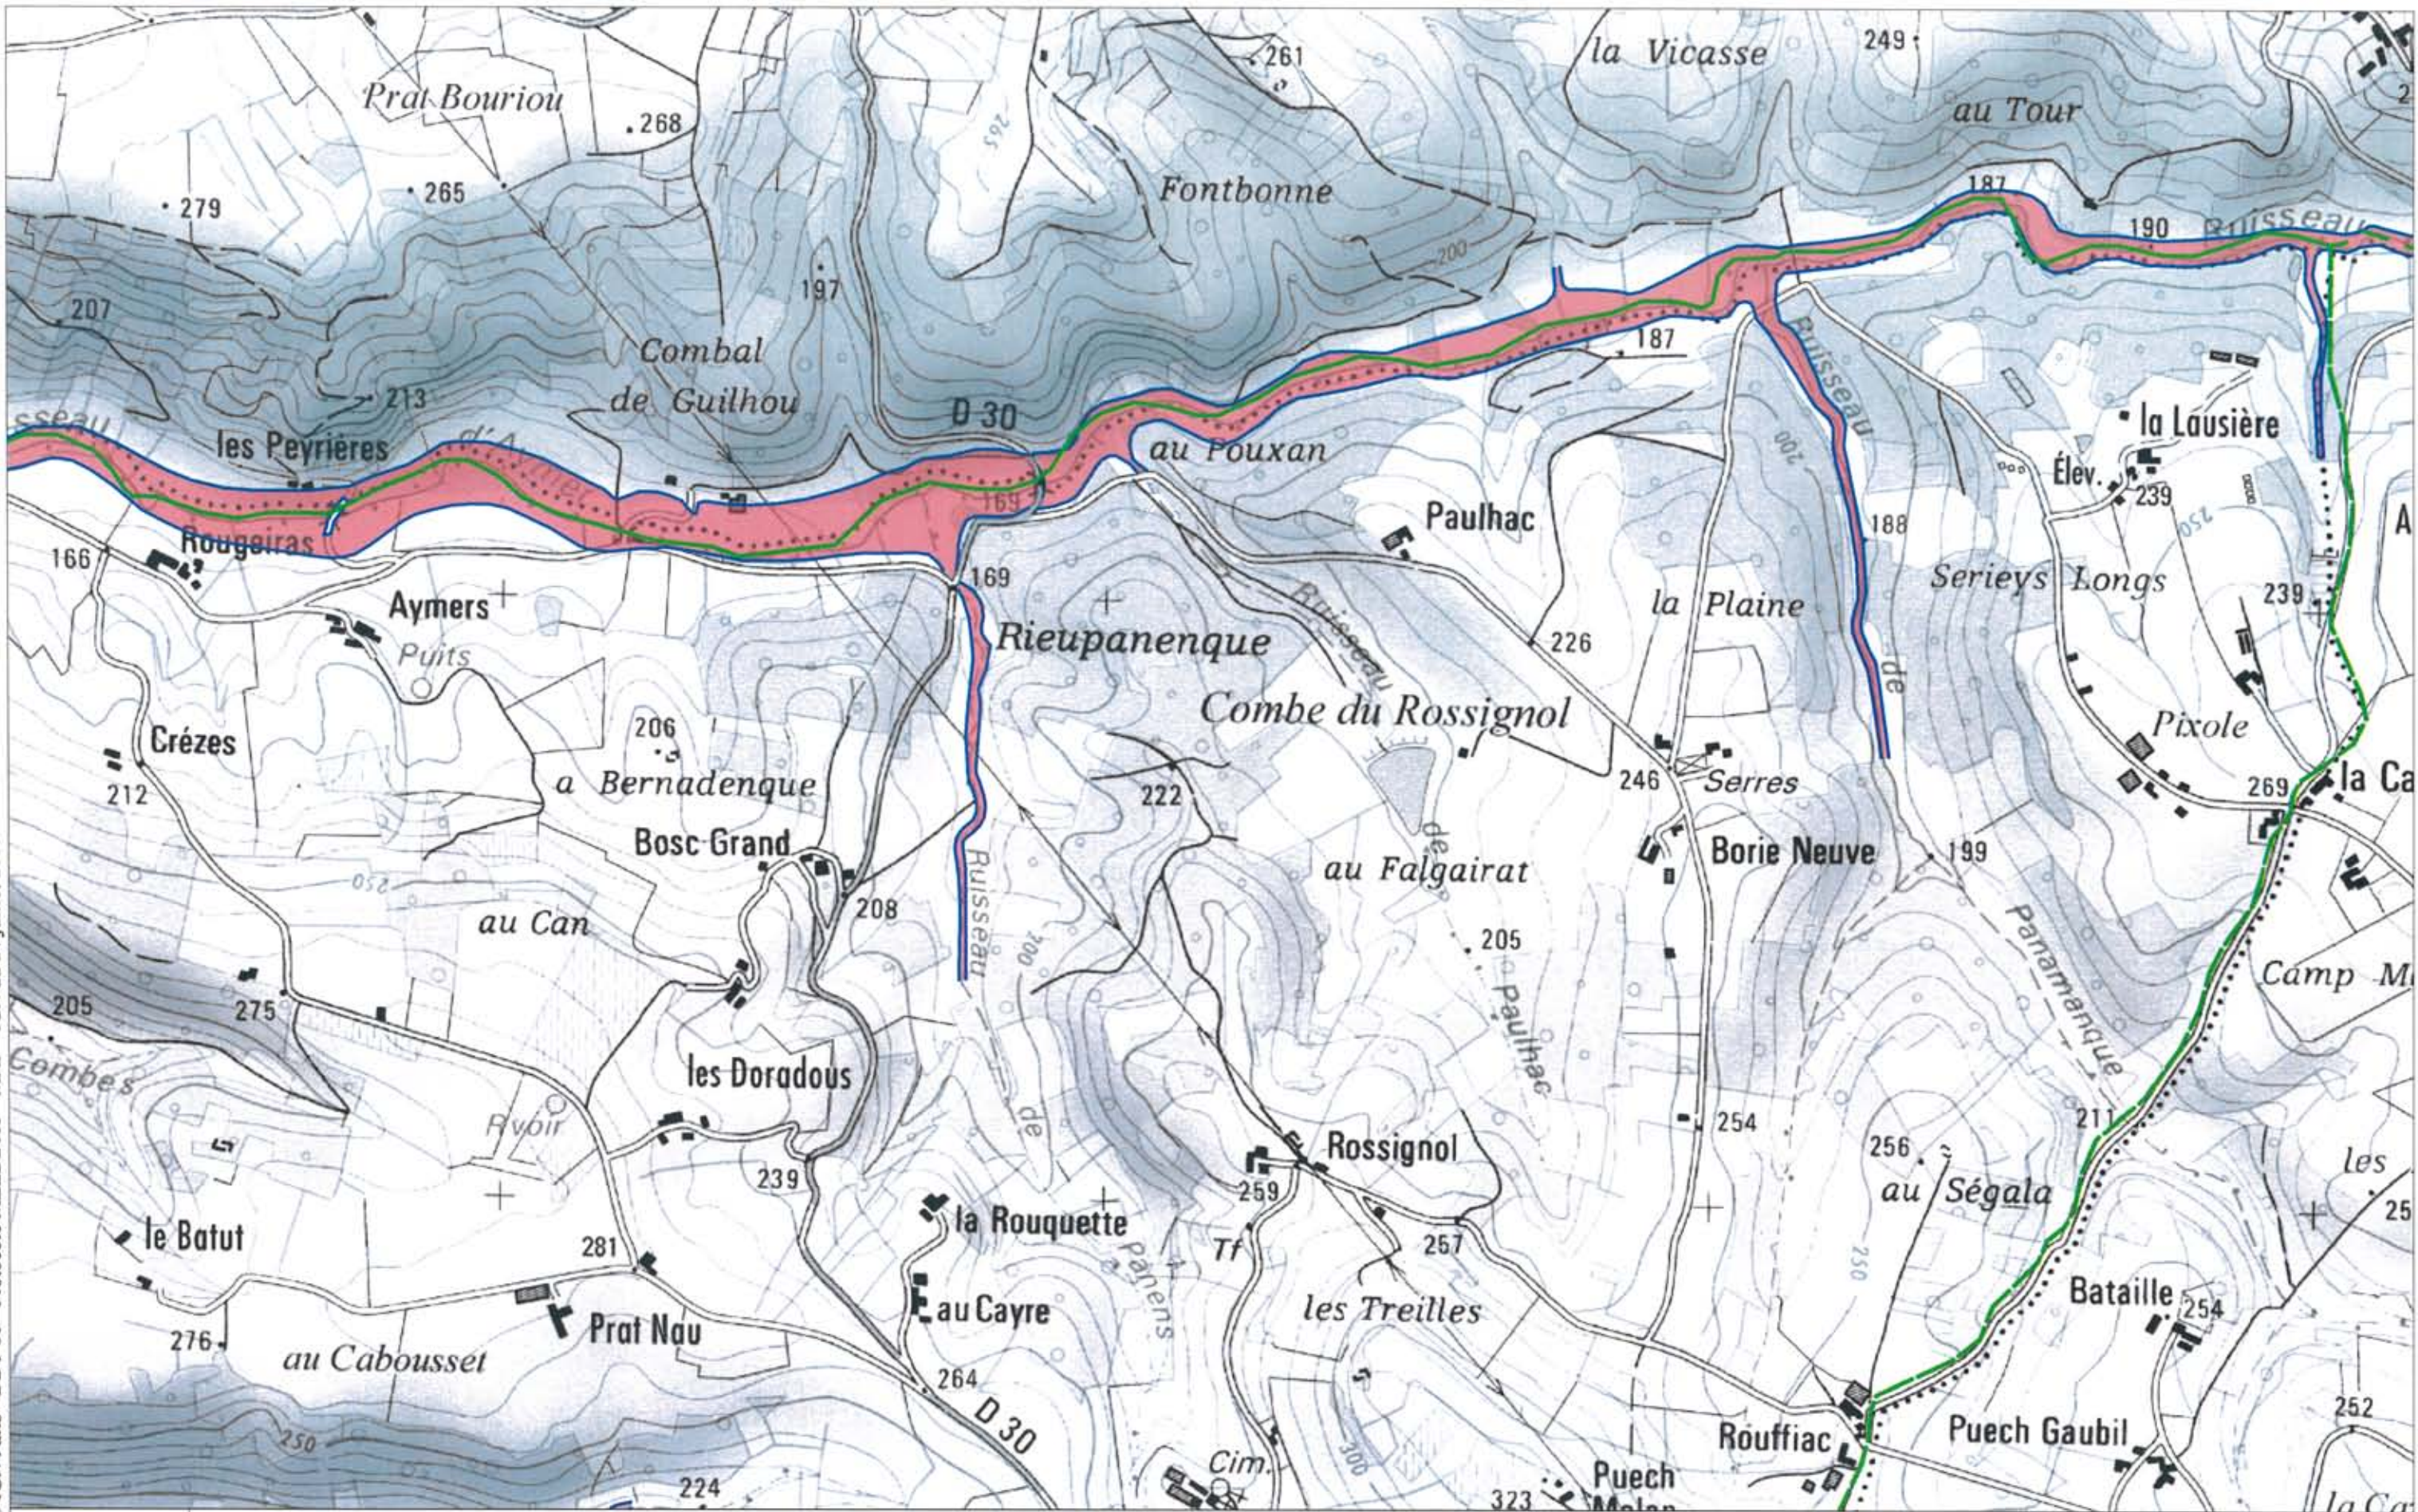

COMMUNE DE MOUZIÉYS-PANENS

Tableau d'assemblage
carte des zonages

ECHELLE 1 / 25.000

PPR INONDATION DU CEROU
CARTE DES ZONAGES
COMMUNE DE MOUZIEYS-PANENS

ZONAGES :

- ZONE BLEUE
- ZONE ROUGE

Limite de la crue de référence

PREFECTURE
DU
TARN

Direction Départementale des Territoires

Février 2012

Réalisé par GEOSPHAIR

ECHELLE 1 / 10.000

PPR INONDATION DU CEROU
CARTE DES ZONAGES
COMMUNE DE MOUZIEYS-PANENS

ZONAGES :

- ZONE BLEUE
- ZONE ROUGE

Limite de la crue de référence