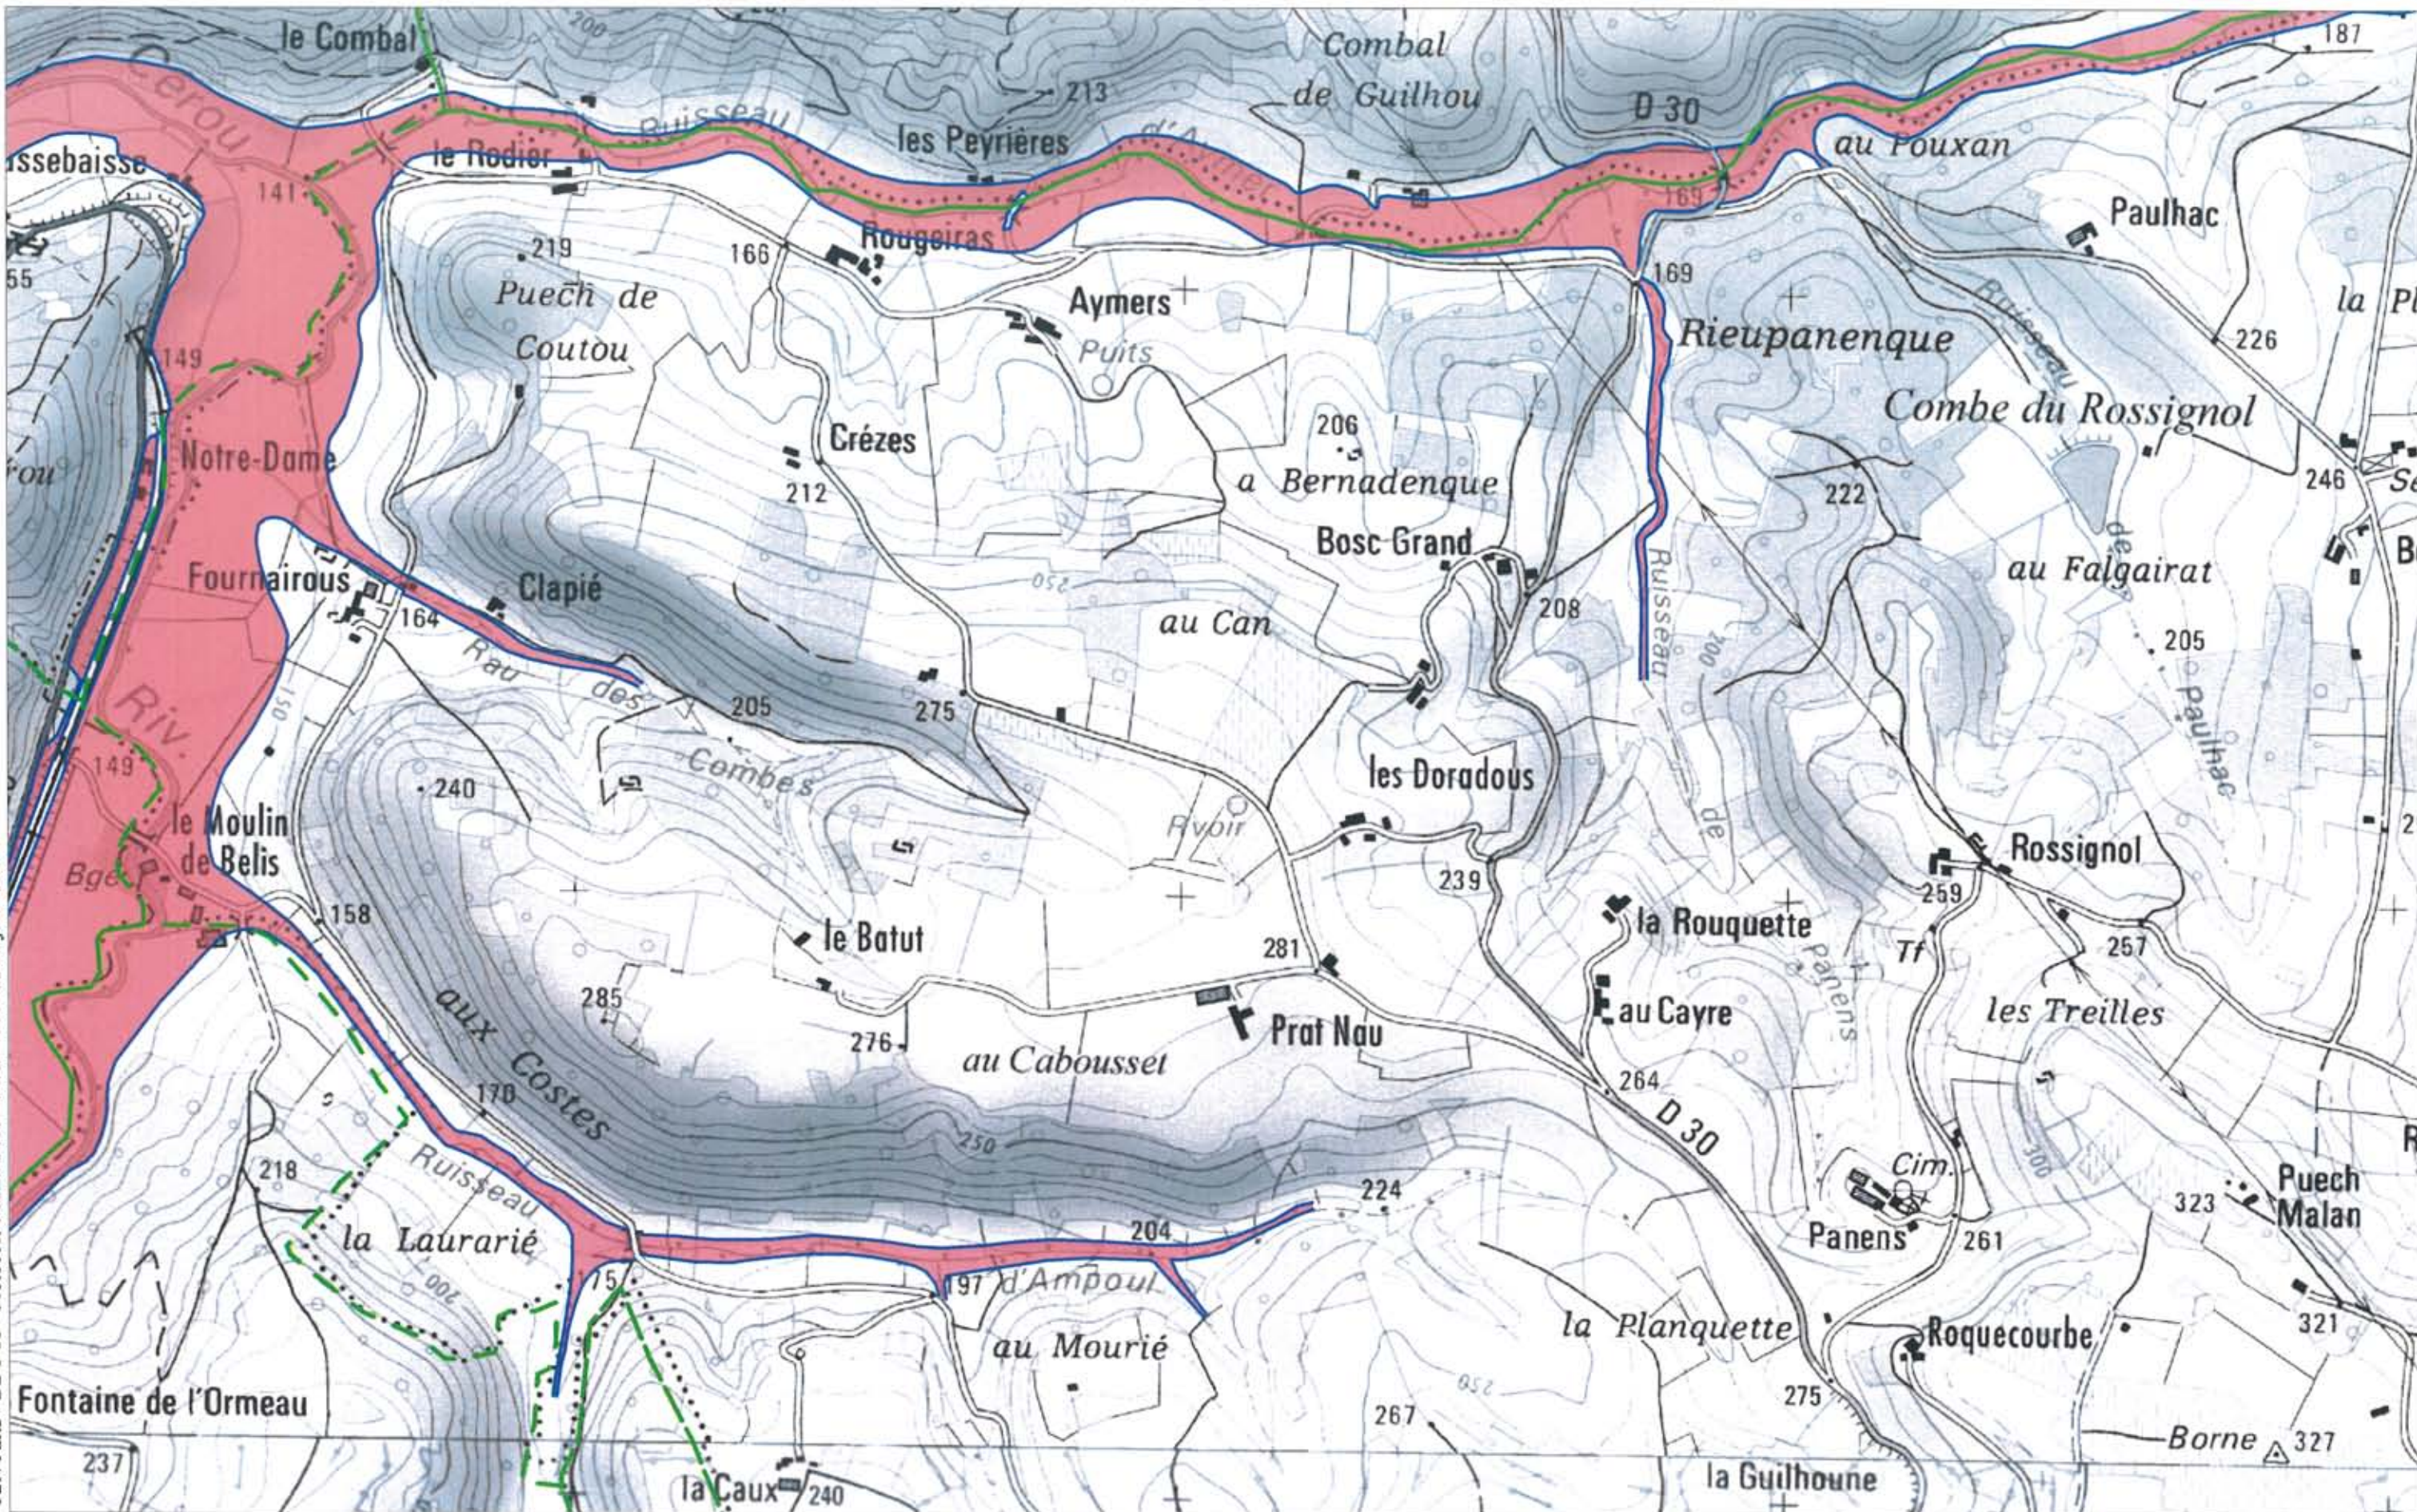

COMMUNE DE MOUZIÉYS-PANENS

Tableau d'assemblage
carte des zonages

ECHELLE 1 / 25.000

PPR INONDATION DU CEROU
CARTE DES ZONAGES
COMMUNE DE MOUZIEYS-PANENS

ZONAGES :

- ZONE BLEUE
- ZONE ROUGE

Limite de la crue de référence

PREFECTURE
DU
TARN

Direction Départementale des Territoires

Février 2012

Réalisé par GEOSPHAIR

ECHELLE 1 / 10.000

PPR INONDATION DU CEROU
CARTE DES ZONAGES
COMMUNE DE MOUZIEYS-PANENS

ZONAGES :

- ZONE BLEUE
- ZONE ROUGE

Limite de la crue de référence