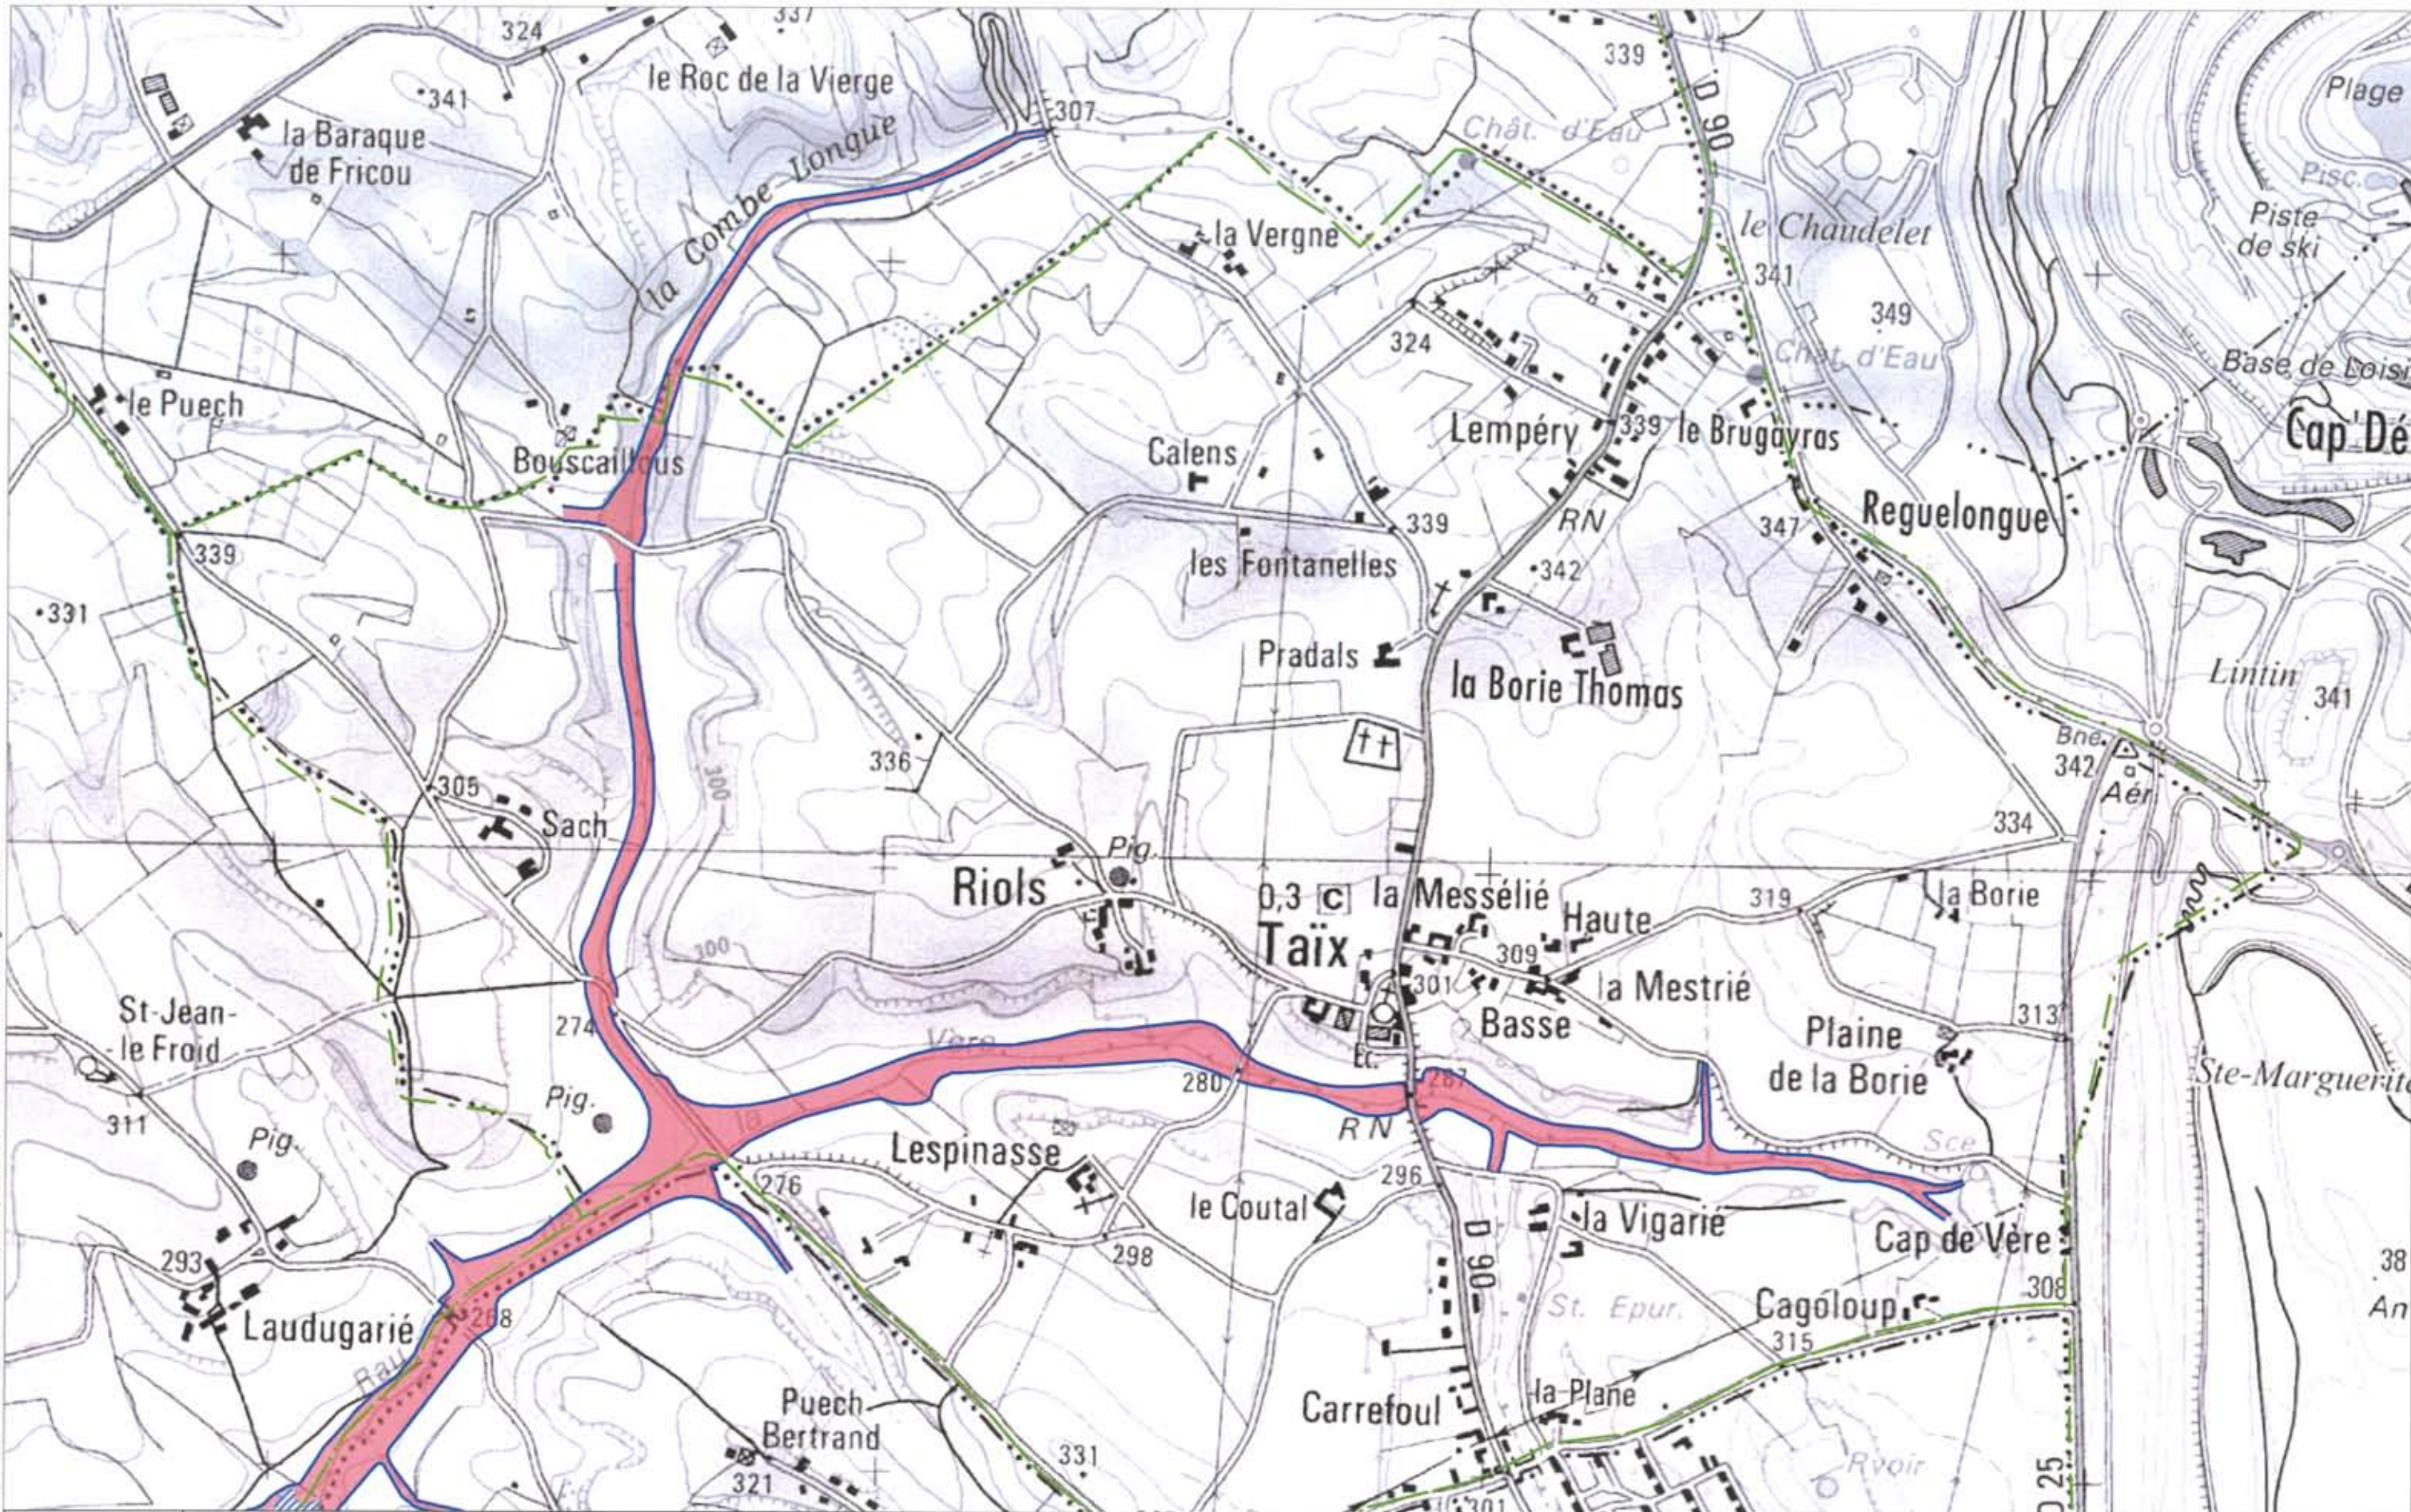

COMMUNE DE TAÏX

Tableau d'assemblage  
carte des zonages

ECHELLE 1 / 25.000

PREFECTURE  
DU  
TARN

**PPR INONDATION DE LA VÈRE**  
**CARTE DES ZONAGES**  
**COMMUNE DE TAÏX**

Direction Départementale des Territoires

Décembre 2011

**ZONAGES :**

- ZONE BLEUE
- ZONE ROUGE

Limite de la crue de référence

Réalisé par GEOSPHAIR

ECHELLE 1 / 10.000